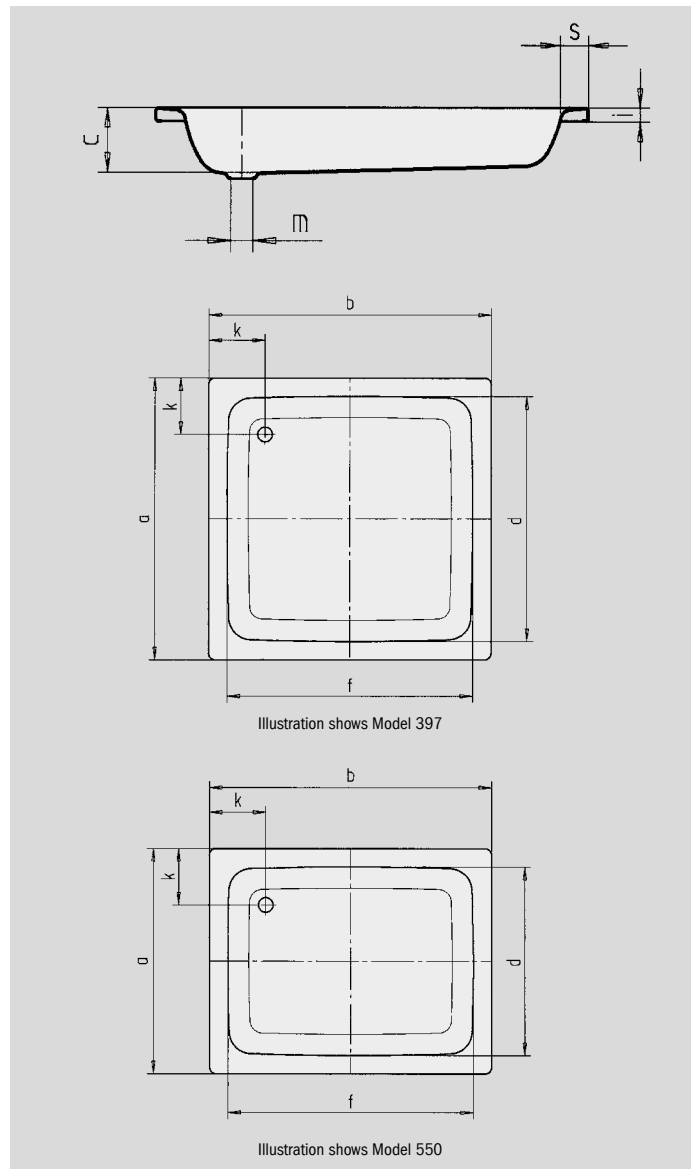

SANIDUSCH

- a classic among shower trays
- modern, clear design
- available in rectangular or square design
- made of KALDEWEI steel enamel 3,5 mm

Similar illustration

Model No.		540	548	395	541	539	549	551	396	550	397	552
External length	a	700	750	800	700	700	750	800	900	800	1000	800 mm
External width	b	750	800	800	850	900	900	900	900	1000	1000	1200 mm
Depth	c	140	140	140	140	140	140	140	140	140	140	140 mm
Internal length	d	620	620	670	620	570	620	670	770	670	870	670 mm
Internal width	f	670	670	670	770	770	770	770	770	870	870	1070 mm
Height of rim	i	32	32	32	32	32	32	32	32	32	32	32 mm
Distance tray edge to centre of drain hole	k	175	200	200	175	200	200	200	200	200	200	200 mm
Diameter of drain hole	m	52	52	52	52	52	52	52	52	52	52	52 mm
Width of rim	s	40	65	65	40	65	65	65	65	65	65	65 mm
Weight of the enamelled shower tray in kg		19	21	22	21	22	23	24	27	27	31	30
Anti-slip		Ø 289	Ø 435	Ø 435	Ø 435	Ø 435	Ø 435	Ø 435	Ø 435	Ø 435	Ø 588	Ø 435 mm