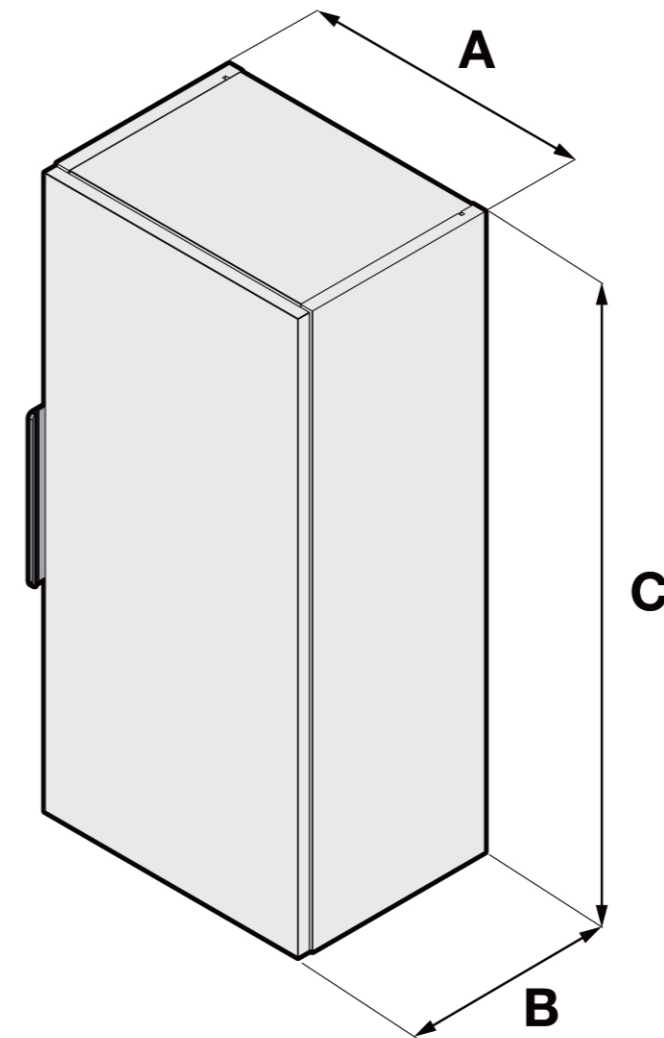

DIN A3

Q40600032

JIKA

CUBE

mm			
	A	B	C
4.5371.1.176.xxx.1	345	250	750

1

678

2.1

2.2 x2

2.3

2.4 Ø8

2.5 50mm

2.6

	A	B	C
4.5371.1.176.xxx.1	34	25	278

2

3

4

4.1

4.2 Ø5

4.3 Ø5

4.4

4.5

4.6

5