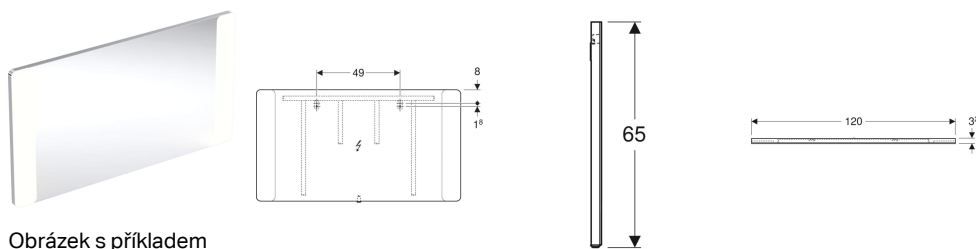

Zrcadlo s osvětlením Geberit Option Square, osvětlení oboustranné

Obrázek s příkladem

Vlastnosti

- Vhodné pro všechny koupelňové série
- Osvětlení LED
- Mechanický spínač

Technické údaje

Druh ochrany	IP44
Třída ochrany	I
Jmenovité napětí	100-230 V AC
Síťová frekvence	50 / 60 Hz
Provozní napětí	12 V DC
Výstupní napětí	12 V DC
Příkon	22.8 W
Materiál	Sklo
Světelný zdroj třídy energetické účinnosti	F
Doživotní LED osvětlení	60000 h (LM-80)
Barva světla	4200 K
Index podání barev	> 80

Obsah dodávky

- Zrcadlo
- Upevňovací materiál

Pol. č.	Barva / povrch	B	H	T	Příkon	Světelný tok
819220000	Hliník kartáčovaný	120 cm	65 cm	3 cm	22.8 W	2860 lm