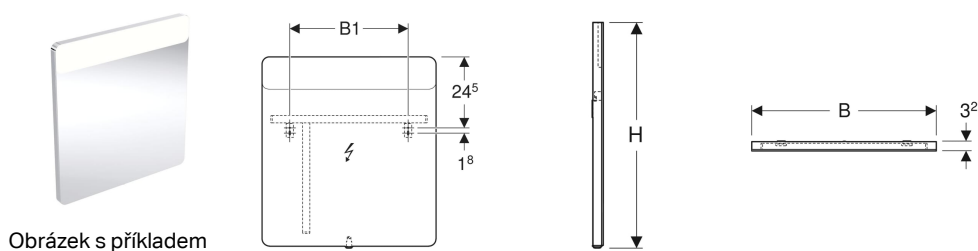

## Zrcadlo s osvětlením Geberit Option Square, osvětlení shora

Obrázek s příkladem