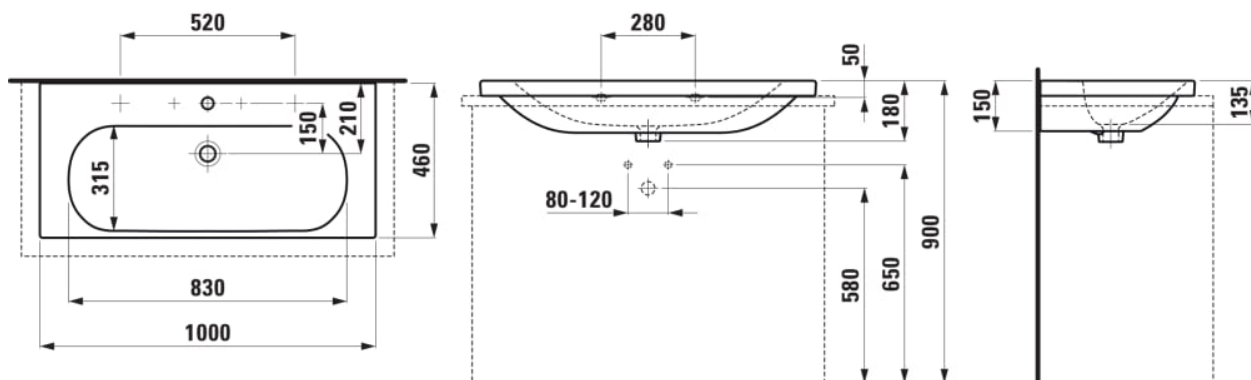

LUA

Umyvadlo, broušená spodní část

ROZMĚRY

Délka	1000 mm
Šířka	460 mm
Výška	180 mm

BARVA A POVRCHOVÁ ÚPRAVA

<input type="checkbox"/>	000 Bílá
--------------------------	----------

PROVEDENÍ

142 - bez otvoru pro baterii, bez přepadového otvoru, přepadový kanál dole uzavřený

Materiál : Sanitární keramika

Objem umyvadla (l) : 9,6

Počet upevňovacích bodů : 2

S broušenou spodní stranou - vhodné pro instalaci na desku

Typ instalace : Zápustné, Závěsné

Umístění umyvadlové mísy : Uprostřed

Uspořádání otvorů pro baterie : Bez otvoru pro baterii

Vnitřní délka umyvadla (mm) : 830

Vnitřní hloubka umyvadla (mm) : 135

Vnitřní šířka umyvadla (mm) : 315

TECHNICKÉ VÝKRESY

LUA

Přímočarý design v nejjednodušší formě sahající až k vlastní podstatě se setkává se střídými geometrickými liniemi. Taková je série LUA, nová všestranná koupelňová kolekce, která si najde své místo jak v domácnostech, tak ve veřejném prostoru. Toanu Nguyenovi, světoznámému designérovi a architektovi, se podařilo vytvořit další komplexní stylovou koupelnu s důležitým společným jmenovatelem: nadčasovostí. Kolekce LUA je ambiciózně navržena tak, aby s novými vodovodními bateriemi, dokonale tvarovanými vanami a rozsáhlou nabídkou nábytku LANI vytvořila to pravé řešení celé koupelny.