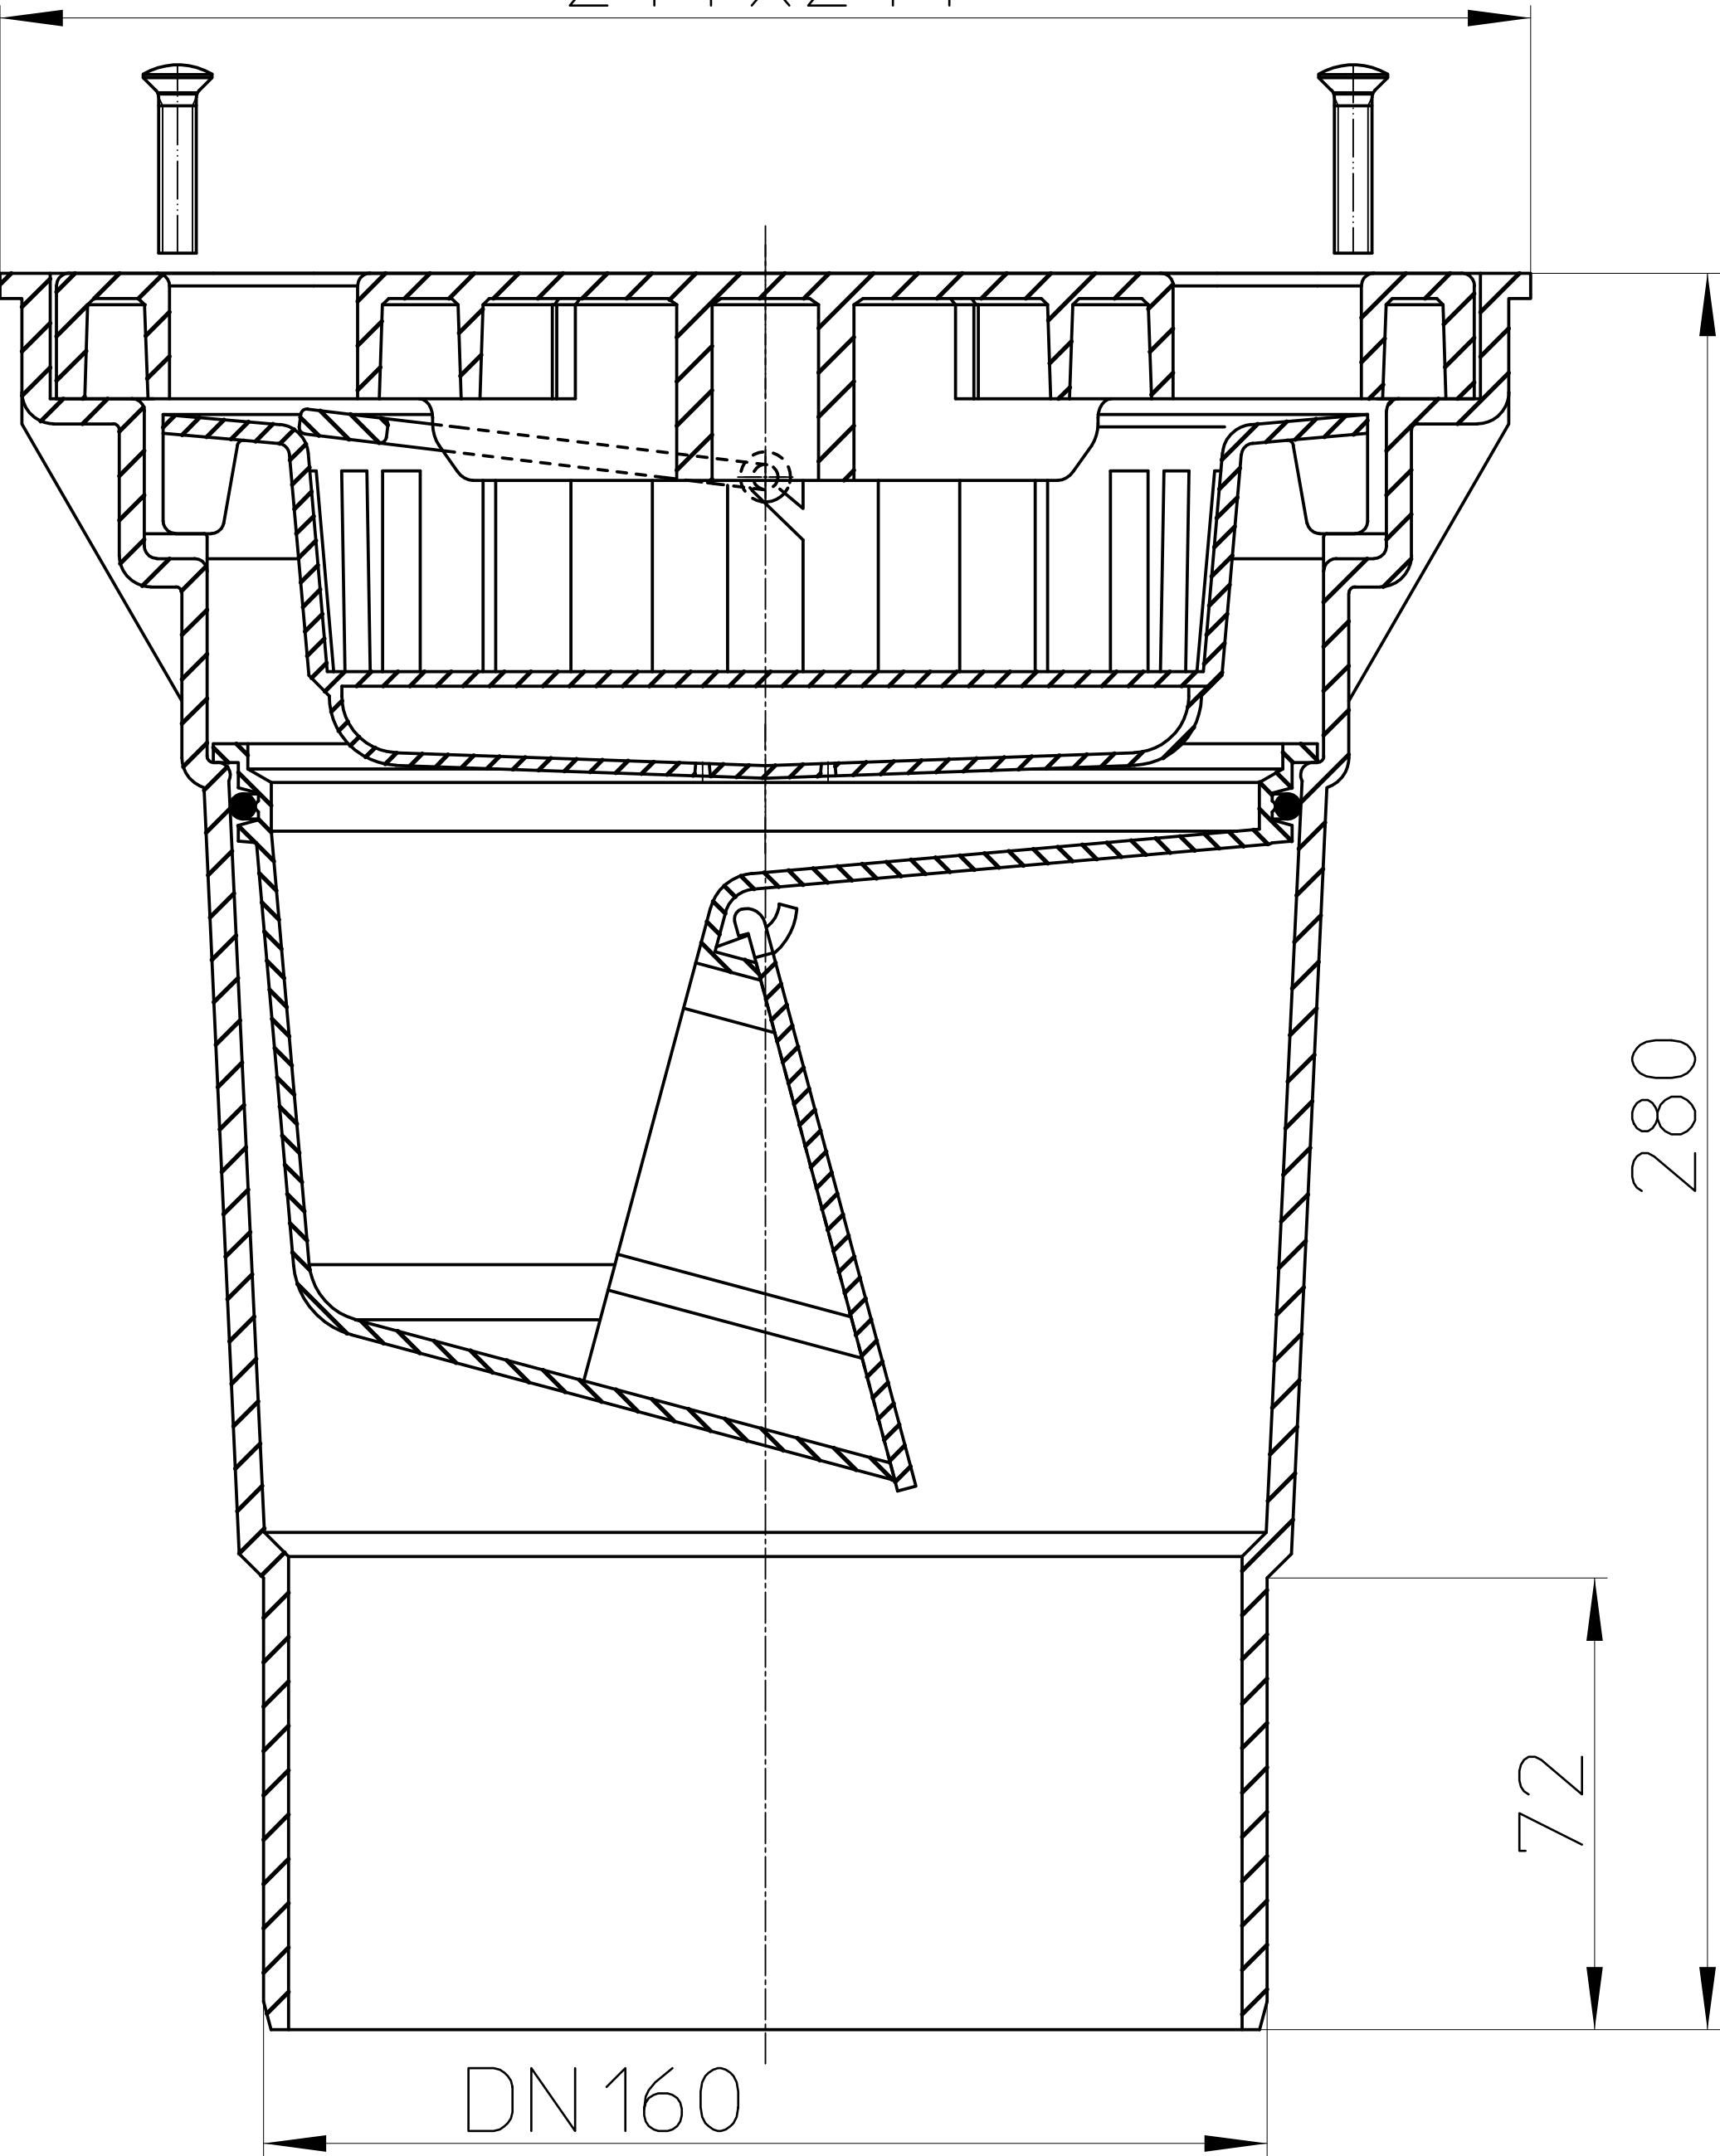

244 × 244

72

280

DN 160