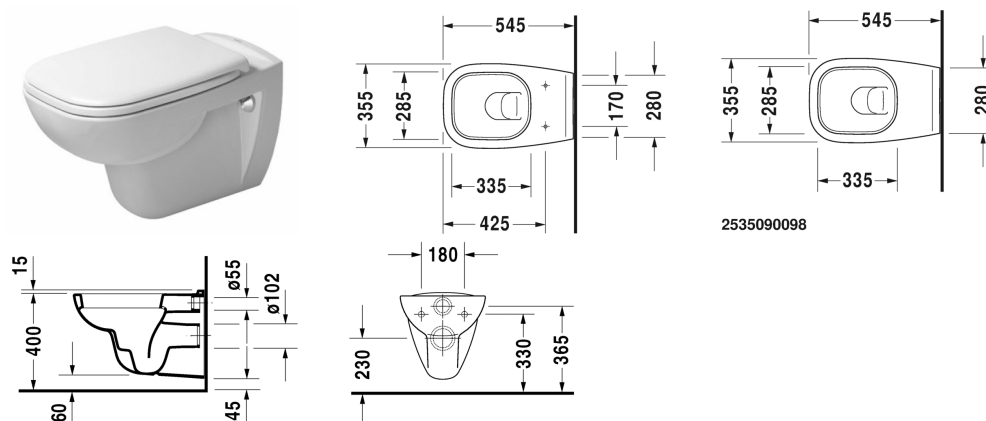

D-Code Závěsný klozet # 253509..002 / 253509..002

| < 355 mm > |

Závěsný klozet	Rozměr	Váha	Objednací číslo
klozet s hlubokým splachováním, UWL třída 1			
Barvy			
00 Bílá 20 Hygienická bílá (antibakteriálně působící keramická glazura)			
Varianta			
♣ 4,5 l	355 x 545 mm	20,000 kg	253509..002
♣ 4,5 l	355 x 545 mm	20,000 kg	253509..002
Příslušenství keramika			
Upevnění pro závěsný bidet a závěsné WC	Ø 12 x 180 mm	0,200 kg	006500
Příslušenství			
Protihluková sada pro závěsné WC		0,300 kg	005020
Vhodné produkty			
WC sedátko závěsy plastové, se sklápěcí automatikou,			006739
WC sedátko závěsy ušlechtilá ocel, bez sklápěcí automatiky,			006731

Na všech výkresech jsou uvedeny všechny potřebné rozměry (mm), které podléhají běžným tolerancím. Přesné rozměry lze zjistit pouze přímo na výrobku.