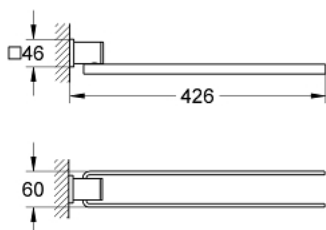

40 342 000 ALLURE ALLURE DRŽÁK NA RUČNÍKY

POPIS PRODUKTU

- dvě ramena, nelze otáčet
- délka 426 mm
- skryté upevnění
- GROHE StarLight chromový povrch

Pure Freude
an Wasser

40 342 000 **ALLURE ALLURE DRŽÁK NA RUČNÍKY**