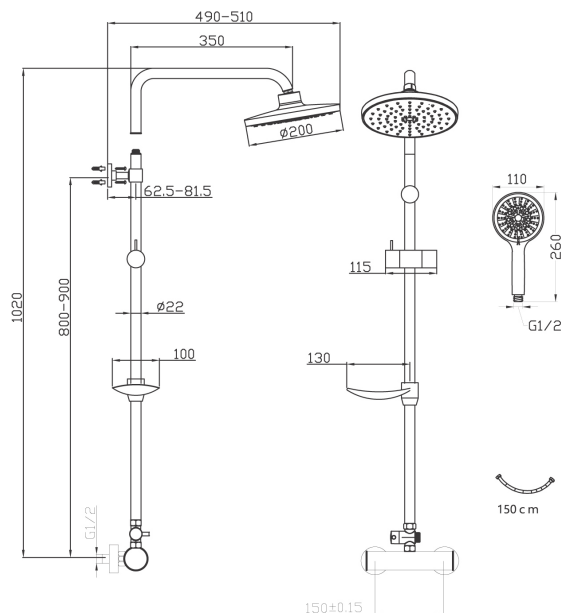

## SET030,0

Sprchový set k baterii se spodním vývodem chrom

EAN :8590309064688

Intrastat :74182000

Provedení : chrom

Hmotnost : 2,350 kg (brutto)

Prvotřídní chromové provedení. Set je vhodný pro připojení k vodovodní baterii se spodním vývodem. Součástí balení je hadice 150 cm, hlavová sprcha s průměrem 200 mm a 3-polohová ruční sprcha. Výška setu je 1060 mm. Součástí balení je připojovací hadička v délce 70 cm.

Nazev	Hodnota	Jednotka
Provedení	chrom	
Výška výrobku	1060	mm
Šířka výrobku	50	mm
Hloubka výrobku	285	mm
Hloubka krabice	910	mm
Šířka krabice	340	mm
Výška krabice	90	mm
Počet poloh rúžice	3	
Počet poloh pevné sprchy	1	