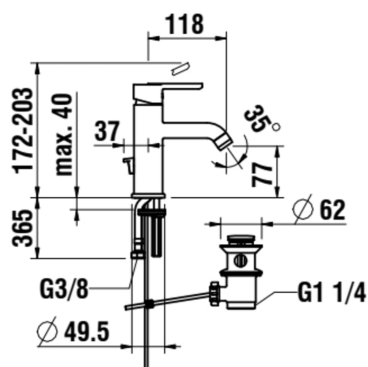

Místo použití : Umyvadlo

Pevné raménko

Poloha studené vody uprostřed

Povrchová úprava : Chrom

Průtok (l/min při tlaku 3 bar) : 4,2

Typ baterie : Pákové

Typ instalace : Stojánková

Typ kartuše : Ceramic headwork

## TECHNICKÉ VÝKRESY

KOMPATIBILNÍ S

Umývátka, s armaturní deskou vpravo

**H815080...1061**

Umývátka, s armaturní deskou vpravo

**H815080...1141**

Umývátka

**H815081...1041**