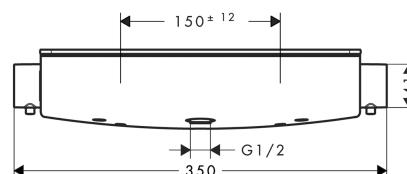

Ecostat Select

sprchový termostat na stěnu pro renovaci

Povrch: **bílá/chrom** Číslo položky: **13111400**

Popis

Vlastnosti

- 1 spotřebič
- ovládání průtoku pro 1 spotřebič
- tlačítko EcoStop omezující spotřebu vody na 10 l/min
- CoolContact termostat Zabraňuje zahřívání krytu, takže sprchování je ještě bezpečnější.
- termostatická kartuše, keramický ventil 180°
- maximální průtokové množství při 3 barech: 12 l/min
- minimální provozní tlak: 1 bar
- maximální provozní tlak: 10 barů
- pro montáž na stávající přípoje G 1/2
- Bezpečnostní pojistka při 40 °C
- nastavitelné omezení teploty
- s izolovaným vedením vody
- zpětný ventil
- s odhlučněním
- polička vyrobená z bezpečnostního skla
- povrch poličky: bílé sklo
- materiál madla: kov
- vzdálenost středu: 150 mm ± 12 mm
- způsob montáže: připojovací etážky ve tvaru „S“, G $\frac{1}{2}$
- filtr nečistot je součástí balení

Technologie

Obrázek výrobku

Kótovaný výkres

Ecostat Select
sprchový termostat na stěnu pro renovaci
 Povrch: **bílá/chrom** Číslo položky: **13111400**

Průtokový diagram