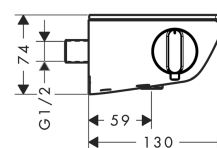

Ecostat Select

sprchový termostat na stěnu pro renovaci

Povrch: **bílá/chrom** Číslo položky: **13111400**

Popis

Vlastnosti

- 1 spotřebič
- ovládání průtoku pro 1 spotřebič
- tlačítko EcoStop omezující spotřebu vody na 10 l/min
- CoolContact termostat Zabraňuje zahřívání krytu, takže sprchování je ještě bezpečnější.
- termostatická kartuše, keramický ventil 180°
- maximální průtokové množství při 3 barech: 12 l/min
- minimální provozní tlak: 1 bar
- maximální provozní tlak: 10 barů
- pro montáž na stávající přípoje G 1/2
- Bezpečnostní pojistka při 40 °C
- nastavitelné omezení teploty
- s izolovaným vedením vody
- zpětný ventil
- s odhlučněním
- polička vyrobená z bezpečnostního skla
- povrch poličky: bílé sklo
- materiál madla: kov
- vzdálenost středu: 150 mm ± 12 mm
- způsob montáže: připojovací etážky ve tvaru „S“, G $\frac{1}{2}$
- filtr nečistot je součástí balení

Technologie

Obrázek výrobku

Kótovaný výkres

Ecostat Select
sprchový termostat na stěnu pro renovaci
 Povrch: **bílá/chrom** Číslo položky: **13111400**

Průtokový diagram