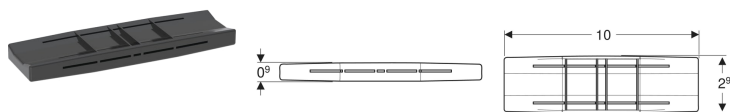

Spojovací kus Geberit CleanLine50

Obrázek s příkladem

Účel použití

- Pro spojení dvou sprchových kanálků CleanLine50

Pol. č.	L	B	H	
154.320.00.1	10 cm	2.9 cm	0.9 cm	Nové