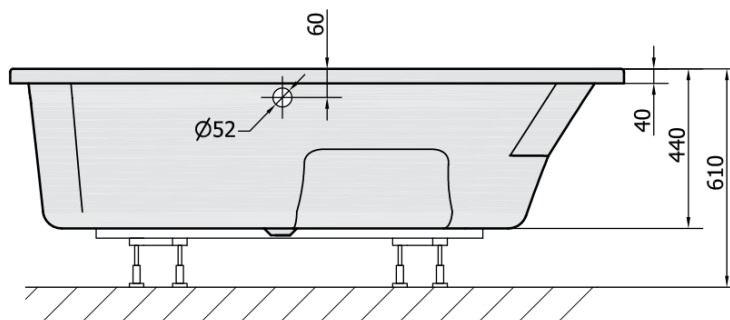

# Produktový list

Objednací kód: **76111**

**MAMBA L** asymetrická vana 170x100x44cm, bílá

VOLUME 260L