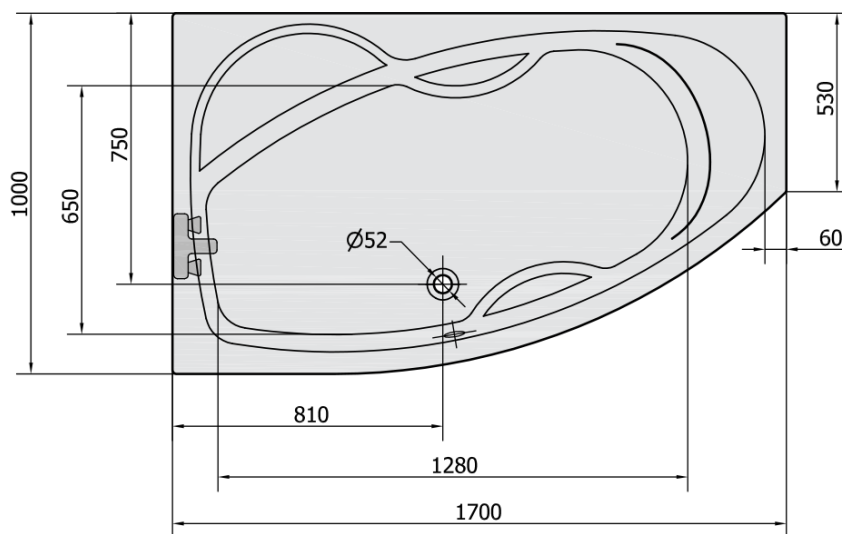

# Produktový list

Objednací kód: **76111**

**MAMBA L** asymetrická vana 170x100x44cm, bílá

VOLUME 260L