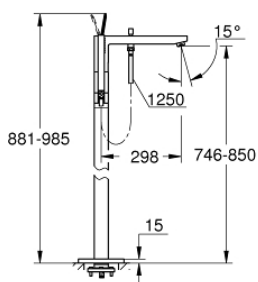

### POPIS PRODUKTU

- sada pro kompletní instalaci pomocí podomítkového tělesa
- 45 984 001
- 29 038 001
- 29 086 000
- bez podomítkového tělesa
- GROHE FeatherControl Joystick kartuše
- **GROHE StarLight** povrch
- automatické přepínání: vana/sprcha
- vpusť s perlátorem
- ruční sprcha Euphoria Cube+ 6,6 l/min
- Silverflex sprchová hadice 1 250 mm 1/2" x 1/2" (28 362)
- rozpětí 298 mm
- integrovaná zpětná klapka ve výstupu sprchy DN 15
- s držákem sprchy
- zajištěno proti zpětnému toku

## 23 667 001 EUROCUBE JOY PÁKOVÁ VANOVÁ BATERIE, DN 15, MONTÁŽ DO PODLAHY

### NÁHRADNÍ DÍLY

- 1: Kompletní páka (Č. obj. 46946000)
- 2: Kartuše (Č. obj. 46907000)
- 3: Sítko (Č. obj. 13907000)
- 4: Přepínání (Č. obj. 48128000)
- 5: Přepínání (Č. obj. 65655000)
- 6: Zpětná klapka (Č. obj. 08565000)
- 7: Sítko (Č. obj. 0700200M)