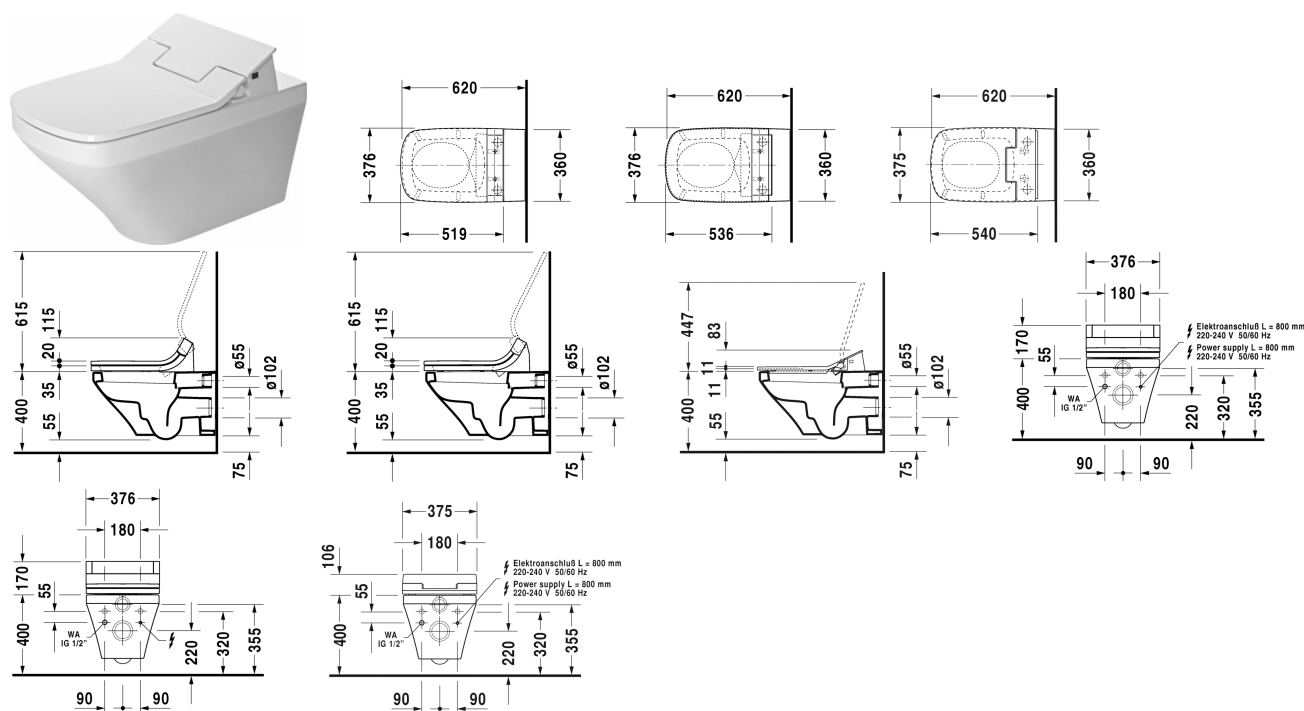

DuraStyle Závěsné WC pro SensoWash® # 253759..00 /  
253759..00

< 370 mm >

Závěsné WC pro SensoWash®	Rozměr	Váha	Objednací číslo
klozet s hlubokým splachováním, pouze ve spojení se SensoWash, včetně přípojovacích prvků pro SensoWash se skrytým připojením, včetně upevnění Durafix, UWL třída 1			
<b>Barvy</b>			
00 Bílá 20 Hygienická bílá (antibakteriálně působící keramická glazura)			
<b>Varianta</b>			
♣ 4,5 l	370 x 620 mm	30,800 kg	253759..00
♣ 4,5 l	370 x 620 mm	30,800 kg	253759..00
<b>Infobox</b>			
Durafix 2 pro skryté upevnění je součástí dodávky			
Sanitární keramika se speciálním povrchem WonderGliss zůstává čistá a dobře vypadající po dlouhou dobu. Pokud chcete objednat povrchovou úpravu WonderGliss vložte za objednáací číslo "1".			
<b>Příslušenství keramika</b>			
Upevnění pro závěsný bidet a závěsné WC	Ø 12 x 180 mm	0,200 kg	006500

**DuraStyle Závěsné WC pro SensoWash® # 253759..00 / 253759..00**

|< 370 mm >|

<b>Příslušenství</b>		
Připojovací sada v kombinaci s bidetovým sedátkem SensoWash, pro Geberit Monolith WC-prvky		100692
Připojovací sada v kombinaci s bidetovým sedátkem SensoWash, pro předstěnové prvky H=82-100 cm, s husím krkem pro připojení v nádržce		100730
Připojovací sada v kombinaci s bidetovým sedátkem SensoWash, pro předstěnové prvky H=112-115 cm, s husím krkem pro připojení v nádržce		100691
Předinstalační sada v kombinaci se SensoWash, pro předstěnové prvky s vodorovným nosným držákem bez předinstalace/husího krku pro bidetové sedátko		005072
Protihluková sada pro závěsné WC	0,300 kg	005064
<b>Vhodné produkty</b>		
SensoWash® Slim bidetové sedátko pro DuraStyle* Hýžďová-Lady komfortní sprcha, se sklápěcí automatikou, noční světlo, včetně dálk. ovládání, Uzamčení přes dálkové ovládání, samočistící sprchová tryska, Vypínač, se skrytým připojením, Automatické vyprázdnění při delším nepoužívání, 375 x 540 mm	375 x 540 mm	611200