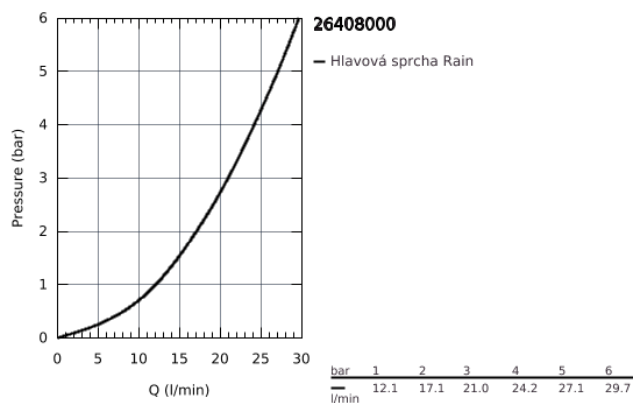

26 408 000 TEMPESTA 210 NEW TEMPESTA 100 HLAVOVÁ SPRCHA S JEDNÍM PROUDEM

POPIS PRODUKTU

- Rain
- Ø 210 mm
- kulový kloub s úhlem otočení +/-20 °
- přípojný závit DN 15
- **GROHE DreamSpray** perfektní vodní paprsky
- GROHE StarLight chromový povrch
- **GROHE SpeedClean** - odstranění vodního kamene přetřením
- **Vnitřní WaterGuide** pro delší životnost
- vhodné pro průtokové ohřívače vody

Pure Freude
an Wasser

26 408 000 TEMPESTA 210 NEW TEMPESTA 100 HLAVOVÁ SPRCHA S JEDNÍM PROUDEM

26 408 000 **TEMPESTA 210 NEW TEMPESTA 100 HLAVOVÁ SPRCHA S JEDNÍM PROUDEM**

NÁHRADNÍ DÍLY

1: Těsnění Ø18,5 x Ø12 x 2 (Č. obj. 0138900M)