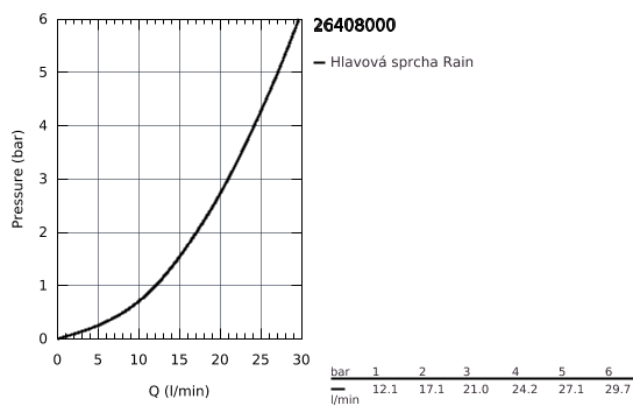

26 408 000 TEMPESTA 210 NEW TEMPESTA 100 HLAVOVÁ SPRCHA S JEDNÍM PROUDEM

POPIS PRODUKTU

- Rain
- Ø 210 mm
- kulový kloub s úhlem otočení +/-20 °
- přípojný závit DN 15
- **GROHE DreamSpray** perfektní vodní paprsky
- GROHE StarLight chromový povrch
- **GROHE SpeedClean** - odstranění vodního kamene přetřením
- **Vnitřní WaterGuide** pro delší životnost
- vhodné pro průtokové ohřívače vody

Pure Freude
an Wasser

26 408 000 TEMPESTA 210 NEW TEMPESTA 100 HLAVOVÁ SPRCHA S JEDNÍM PROUDEM

26 408 000 **TEMPESTA 210 NEW TEMPESTA 100 HLAVOVÁ SPRCHA S JEDNÍM PROUDEM**

NÁHRADNÍ DÍLY

1: Těsnění Ø18,5 x Ø12 x 2 (Č. obj. 0138900M)