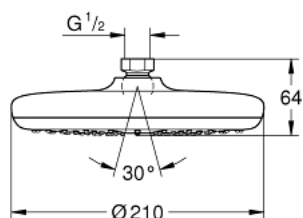

26 408 000 TEMPESTA 210 NEW TEMPESTA 100 HLAVOVÁ SPRCHA S JEDNÍM PROUDEM

POPIS PRODUKTU

- Rain
- Ø 210 mm
- kulový kloub s úhlem otočení +/-20 °
- přípojný závit DN 15
- **GROHE DreamSpray** perfektní vodní paprsky
- GROHE StarLight chromový povrch
- **GROHE SpeedClean** - odstranění vodního kamene přetřením
- **Vnitřní WaterGuide** pro delší životnost
- vhodné pro průtokové ohřívače vody

Pure Freude
an Wasser

26 408 000 TEMPESTA 210 NEW TEMPESTA 100 HLAVOVÁ SPRCHA S JEDNÍM PROUDEM

26 408 000 **TEMPESTA 210 NEW TEMPESTA 100 HLAVOVÁ SPRCHA S JEDNÍM PROUDEM**

NÁHRADNÍ DÍLY

1: Těsnění Ø18,5 x Ø12 x 2 (Č. obj. 0138900M)