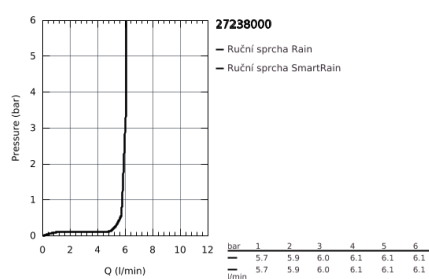

27 238 000 EUPHORIA 110 RUČNÍ SPRCHA 2 PROUDY

POPIS PRODUKTU

- Rain, SmartRain
- **GROHE EcoJoy** 9,5 l/min omezovač průtoku
- **GROHE DreamSpray** perfektní vodní paprsky
- **GROHE SprayDimmer** - snadné přepínání mezi sprchovými proudy
- GROHE StarLight chromový povrch
- **GROHE SpeedClean** - odstranění vodního kamene přetřením
- **Vnitřní WaterGuide** pro delší životnost
- vhodné pro průtokové ohřivače vody
- doporučený minimální tlak vody 1,0 bar

Pure Freude
an Wasser

27 238 000 EUPHORIA 110 RUČNÍ SPRCHA 2 PROUDY

NÁHRADNÍ DÍLY

1: Sítko (Č. obj. 0700200M)