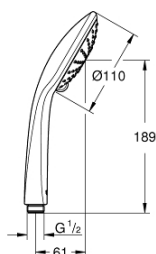

27 238 000 EUPHORIA 110 RUČNÍ SPRCHA 2 PROUDY

POPIS PRODUKTU

- Rain, SmartRain
- **GROHE EcoJoy** 9,5 l/min omezovač průtoku
- **GROHE DreamSpray** perfektní vodní paprsky
- **GROHE SprayDimmer** - snadné přepínání mezi sprchovými proudy
- GROHE StarLight chromový povrch
- **GROHE SpeedClean** - odstranění vodního kamene přetřením
- **Vnitřní WaterGuide** pro delší životnost
- vhodné pro průtokové ohřivače vody
- doporučený minimální tlak vody 1,0 bar

Pure Freude
an Wasser

27 238 000 EUPHORIA 110 RUČNÍ SPRCHA 2 PROUDY

NÁHRADNÍ DÍLY

1: Sítko (Č. obj. 0700200M)