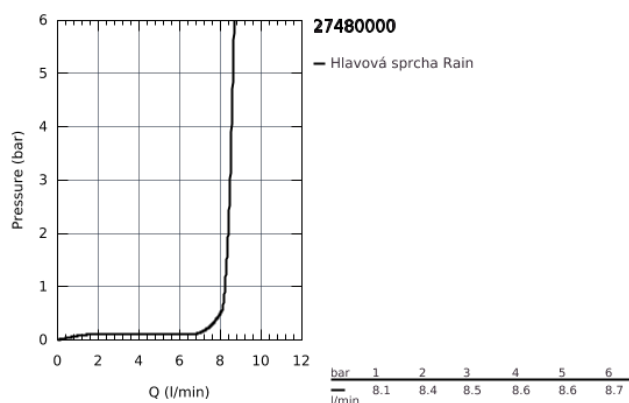

27 480 000 RAINSHOWER ALLURE 230 RAINSHOWER ALLURE HLAVOVÁ SPRCHA S JEDNÍM PROUDEM

POPIS PRODUKTU

- Rain
- 230 x 230 mm
- Materiál: kov
- kloub s úhlem otočení ± 15°
- přípojný závit DN 15
- **GROHE EcoJoy** 9,5 l/min omezovač průtoku
- **GROHE DreamSpray** perfektní vodní paprsky
- GROHE StarLight chromový povrch
- **GROHE SpeedClean** - odstranění vodního kamene přetřením
- vhodné pro průtokové ohřívače vody

27 480 000 RAINSHOWER ALLURE 230 RAINSHOWER ALLURE HLAVOVÁ SPRCHA S JEDNÍM PROUDEM

NÁHRADNÍ DÍLY

1: Set náhradních dílů (Č. obj. 45933000)