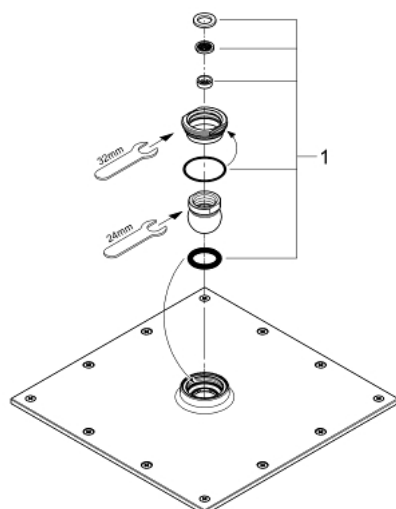

27 480 000 RAINSHOWER ALLURE 230 RAINSHOWER ALLURE HLAVOVÁ SPRCHA S JEDNÍM PROUDEM

POPIS PRODUKTU

- Rain
- 230 x 230 mm
- Materiál: kov
- kloub s úhlem otočení ± 15°
- přípojný závit DN 15
- **GROHE EcoJoy** 9,5 l/min omezovač průtoku
- **GROHE DreamSpray** perfektní vodní paprsky
- GROHE StarLight chromový povrch
- **GROHE SpeedClean** - odstranění vodního kamene přetřením
- vhodné pro průtokové ohřívače vody

27 480 000 RAINSHOWER ALLURE 230 RAINSHOWER ALLURE HLAVOVÁ SPRCHA S JEDNÍM PROUDEM

NÁHRADNÍ DÍLY

1: Set náhradních dílů (Č. obj. 45933000)