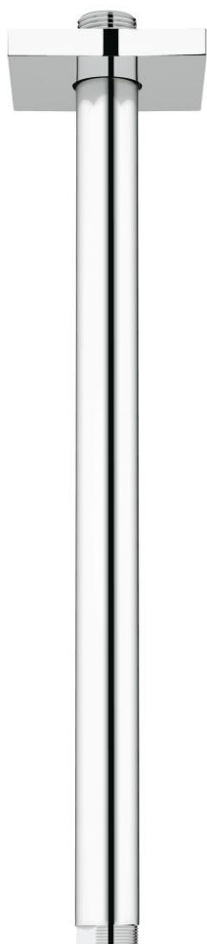

27 484 000 RAINSHOWER RAINSHOWER STROPNÍ SPRCHOVÉ RAMÉNKO 292 MM

POPIS PRODUKTU

- Materiál: kov
- přípojný závit DN 15
- s hranatou rozetkou
- lze použít pro všechny hlavové sprchy Rainshower
- GROHE StarLight chromový povrch

27 484 000 **RAINSHOWER RAINSHOWER STROPNÍ SPRCHOVÉ RAMÉNKO 292 MM**

NÁHRADNÍ DÍLY

1: Rozeta (Č. obj. 48118000)