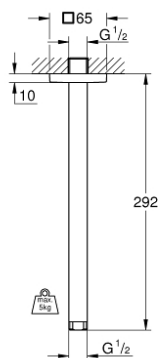

27 484 000 RAINSHOWER RAINSHOWER STROPNÍ SPRCHOVÉ RAMÉNKO 292 MM

POPIS PRODUKTU

- Materiál: kov
- přípojný závit DN 15
- s hranatou rozetkou
- lze použít pro všechny hlavové sprchy Rainshower
- GROHE StarLight chromový povrch

27 484 000 **RAINSHOWER RAINSHOWER STROPNÍ SPRCHOVÉ RAMÉNKO 292 MM**

NÁHRADNÍ DÍLY

1: Rozeta (Č. obj. 48118000)