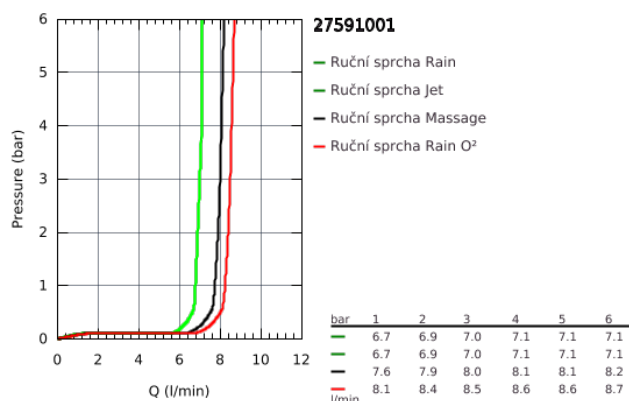

27 591 001 TEMPESTA COSMOPOLITAN 100 NEW TEMPESTA COSMOPOLITAN HLAVOVÁ SPRCHA 4 PROUDY

POPIS PRODUKTU

- GROHE Rain O², Rain, Massage, Jet
- kulový kloub s úhlem otočení +/-20 °
- přípojný závit DN 15
- **GROHE EcoJoy** 9,5 l/min omezovač průtoku
- **GROHE DreamSpray** perfektní vodní paprsky
- GROHE StarLight chromový povrch
- **GROHE SpeedClean** - odstranění vodního kamene přetřením
- **Vnitřní WaterGuide** pro delší životnost
- vhodné pro průtokové ohřívače vody
- doporučený minimální tlak vody 1,0 bar

27 591 001 TEMPESTA COSMOPOLITAN 100 NEW TEMPESTA COSMOPOLITAN HLAVOVÁ SPRCHA 4 PROUDY

27 591 001 TEMPESTA COSMOPOLITAN 100 NEW TEMPESTA COSMOPOLITAN HLAVOVÁ SPRCHA 4 PROUDY

NÁHRADNÍ DÍLY

1: Těsnění Ø18,5 x Ø12 x 2 (Č. obj. 0138900M)