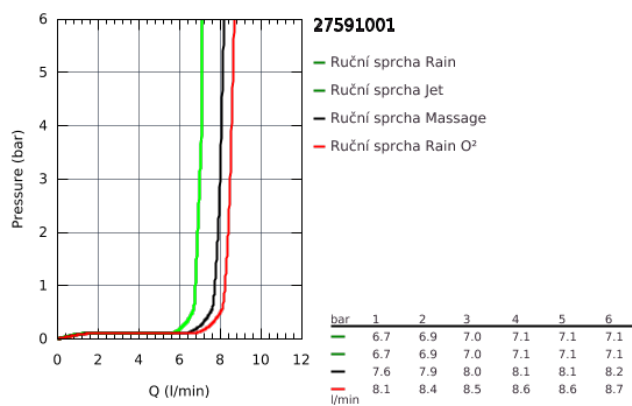

27 591 001 TEMPESTA COSMOPOLITAN 100 NEW TEMPESTA COSMOPOLITAN HLAVOVÁ SPRCHA 4 PROUDY

POPIS PRODUKTU

- GROHE Rain O², Rain, Massage, Jet
- kulový kloub s úhlem otočení +/-20 °
- přípojný závit DN 15
- **GROHE EcoJoy** 9,5 l/min omezovač průtoku
- **GROHE DreamSpray** perfektní vodní paprsky
- GROHE StarLight chromový povrch
- **GROHE SpeedClean** - odstranění vodního kamene přetřením
- **Vnitřní WaterGuide** pro delší životnost
- vhodné pro průtokové ohřívače vody
- doporučený minimální tlak vody 1,0 bar

27 591 001 TEMPESTA COSMOPOLITAN 100 NEW TEMPESTA COSMOPOLITAN HLAVOVÁ SPRCHA 4 PROUDY

27 591 001 TEMPESTA COSMOPOLITAN 100 NEW TEMPESTA COSMOPOLITAN HLAVOVÁ SPRCHA 4 PROUDY

NÁHRADNÍ DÍLY

1: Těsnění Ø18,5 x Ø12 x 2 (Č. obj. 0138900M)