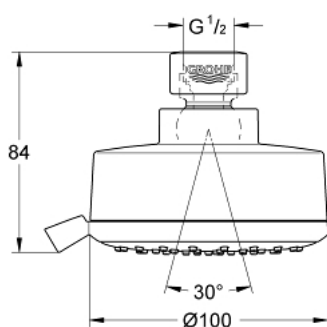

27 591 001 TEMPESTA COSMOPOLITAN 100 NEW TEMPESTA COSMOPOLITAN HLAVOVÁ SPRCHA 4 PROUDY

POPIS PRODUKTU

- GROHE Rain O², Rain, Massage, Jet
- kulový kloub s úhlem otočení +/-20 °
- přípojný závit DN 15
- **GROHE EcoJoy** 9,5 l/min omezovač průtoku
- **GROHE DreamSpray** perfektní vodní paprsky
- GROHE StarLight chromový povrch
- **GROHE SpeedClean** - odstranění vodního kamene přetřením
- **Vnitřní WaterGuide** pro delší životnost
- vhodné pro průtokové ohřívače vody
- doporučený minimální tlak vody 1,0 bar

27 591 001 TEMPESTA COSMOPOLITAN 100 NEW TEMPESTA COSMOPOLITAN HLAVOVÁ SPRCHA 4 PROUDY

27 591 001 TEMPESTA COSMOPOLITAN 100 NEW TEMPESTA COSMOPOLITAN HLAVOVÁ SPRCHA 4 PROUDY

NÁHRADNÍ DÍLY

1: Těsnění Ø18,5 x Ø12 x 2 (Č. obj. 0138900M)