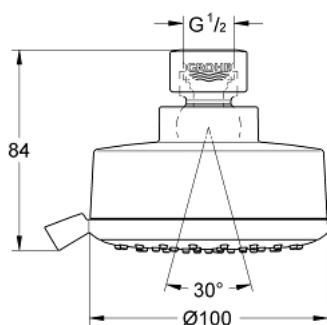

26 043 001 TEMPESTA COSMOPOLITAN 100 NEW TEMPESTA COSMOPOLITAN HLAVOVÁ SPRCHA 4 PROUDY

POPIS PRODUKTU

- GROHE Rain O², Rain, Massage, Jet
- kulový kloub s úhlem otočení +/-20 °
- přípojný závit DN 15
- GROHE EcoJoy omezovač průtoku 6,8 l/min
- **GROHE DreamSpray** perfektní vodní paprsky
- GROHE StarLight chromový povrch
- **GROHE SpeedClean** - odstranění vodního kamene přetřením
- **Vnitřní WaterGuide** pro delší životnost
- vhodné pro průtokové ohřívače vody
- max. průtok 75 gpm (6.6 l/min)
- doporučený minimální tlak vody 1,0 bar