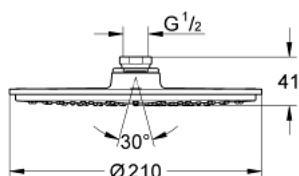

28 368 000 RAINSHOWER COSMOPOLITAN 210 HEAD SHOWERS HLAVOVÁ SPRCHA S JEDNÍM PROUDEM

POPIS PRODUKTU

- Rain
- začíná na **0.5 bar** tlaku průtoku
- Ø 210 mm
- Materiál: kov
- s otočným kloubem
- otočný úhel ± 15°
- přípojný závit DN 15
- **GROHE DreamSpray** perfektní průtok
- GROHE StarLight chromový povrch
- **GROHE SpeedClean** - odstranění vodního kamene přetřením
- vhodné pro průtokové ohřívače vody
- Používat tuto hlavovou sprchu se spojením s ramenem 28 384, 28 497, 28 576 nebo 28 724!

28 368 000 RAINSHOWER COSMOPOLITAN 210 HEAD SHOWERS HLAVOVÁ SPRCHA S JEDNÍM PROUDEM

NÁHRADNÍ DÍLY

1: Set náhradních dílů (Č. obj. 45933000)