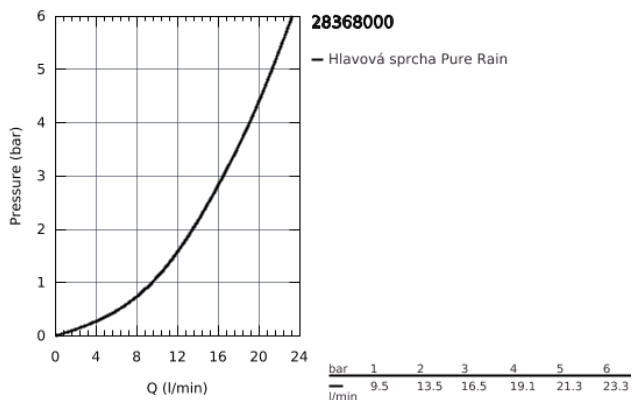

28 368 000 RAINSHOWER COSMOPOLITAN 210 HEAD SHOWERS HLAVOVÁ SPRCHA S JEDNÍM PROUDEM

POPIS PRODUKTU

- Rain
- začíná na **0.5 bar** tlaku průtoku
- Ø 210 mm
- Materiál: kov
- s otočným kloubem
- otočný úhel ± 15°
- přípojný závit DN 15
- **GROHE DreamSpray** perfektní průtok
- GROHE StarLight chromový povrch
- **GROHE SpeedClean** - odstranění vodního kamene přetřením
- vhodné pro průtokové ohřívače vody
- Používat tuto hlavovou sprchu se spojením s ramenem 28 384, 28 497, 28 576 nebo 28 724!

28 368 000 RAINSHOWER COSMOPOLITAN 210 HEAD SHOWERS HLAVOVÁ SPRCHA S JEDNÍM PROUDEM

NÁHRADNÍ DÍLY

1: Set náhradních dílů (Č. obj. 45933000)