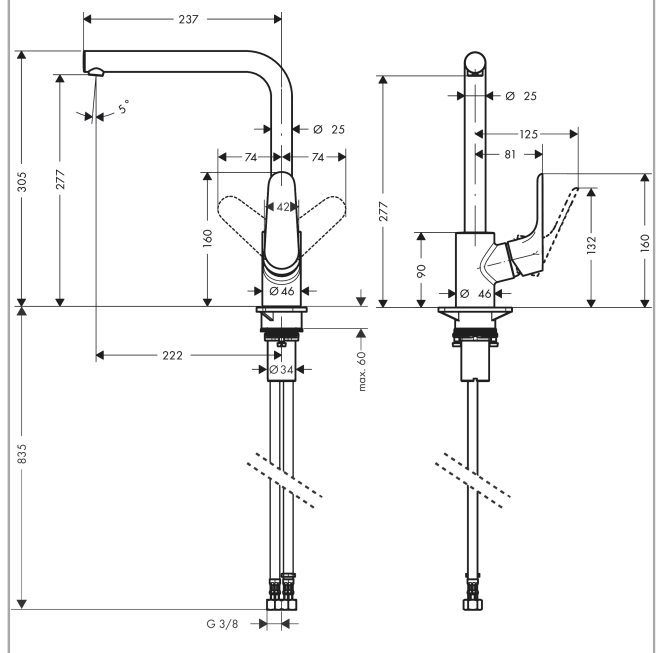

Focus M41

kuchyňská páková baterie 280, Eco, 1jet

Povrchové úpravy: chrom Číslo položky: 31827000

Popis

Vlastnosti

- rukojeť je možné technicky umístit i vlevo
- ComfortZone 280
- výtok tvaru L
- rozsah otáčení nastavitelný do 3 rozmezí 110°, 150° nebo 360°
- normální proud
- maximální průtok při 0,3 MPa: 4,7 l/min
- nevhodné pro průtokový ohříváč
- součásti dodávky: páková kuchyňská baterie, přívodní hadice, upevnění dřívku, montážní návod

Technologie

Obrázek výrobku

Kótovaný výkres

Průtokový diagram