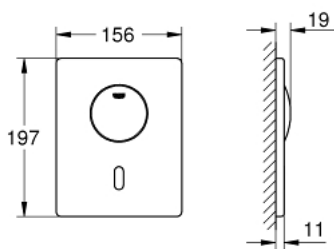

37 504 000 TECTRON SKATE BLUETOOTH TECTRON SKATE INFRAČERVENÁ ELEKTRONIKA PRO WC

POPIS PRODUKTU

- pro splachovací nádrž GD 2
- s trafem 100-240 V AC, 50-60 Hz, 6,75 V DC
- s infračerveným senzorem a modulem Bluetooth pro obousměrnou komunikaci pro účely monitorování, konfigurace a servisu
- s přídatným ručním ovládáním
- **GROHE StarLight** povrch
- čelní tlačítko 156 x 197 mm
- servomotor
- pro použití s Rapid SLX objednejte prosím revizní šachtu 66 791 000 (prodáváno zvlášť)
- s Bluetooth 4.0* pro bezdrátovou datovou komunikaci
- pro Apple** a Android
- dosah bluetooth (10 m) závisí na použitých materiálech a zdech mezi přijímačem a vysílačem