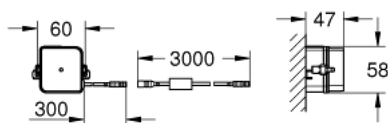

37 504 000 TECTRON SKATE BLUETOOTH TECTRON SKATE INFRAČERVENÁ ELEKTRONIKA PRO WC

POPIS PRODUKTU

- pro splachovací nádrž GD 2
- s trafem 100-240 V AC, 50-60 Hz, 6,75 V DC
- s infračerveným senzorem a modulem Bluetooth pro obousměrnou komunikaci pro účely monitorování, konfigurace a servisu
- s přídatným ručním ovládáním
- **GROHE StarLight** povrch
- čelní tlačítko 156 x 197 mm
- servomotor
- pro použití s Rapid SLX objednejte prosím revizní šachtu 66 791 000 (prodáváno zvlášť)
- s Bluetooth 4.0* pro bezdrátovou datovou komunikaci
- pro Apple** a Android
- dosah bluetooth (10 m) závisí na použitých materiálech a zdech mezi přijímačem a vysílačem