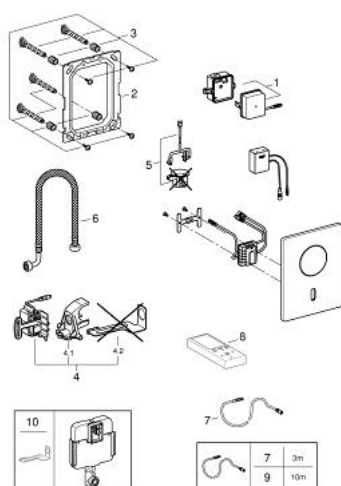

37 504 000 TECTRON SKATE BLUETOOTH TECTRON SKATE INFRAČERVENÁ ELEKTRONIKA PRO WC

NÁHRADNÍ DÍLY

1. 1: přepínací napájecí zdroj (Č. obj. 42470000)
   - 2: Nosný rám (Č. obj. 42736000)
   - 3: Upevňovací set (Č. obj. 4215800M)
   - 4: servomotor (Č. obj. 43281000)
   - 4.1: Konsole (Č. obj. 42246000)
   - 4.2: Držák motoru (Č. obj. 43617000)
   - 5: Šroubení (Č. obj. 43306000)
   - 6: Adaptér (Č. obj. 43307000)
   - 7: Prodlužovací kabel (Č. obj. 36221000)
   - 8: Dálkové ovládání (Č. obj. 36407001)*
   - 9: Prodlužovací kabel (Č. obj. 36222000)*
   - 10: Držák motoru (Č. obj. 43617000)*
2. Volitelné příslušenství