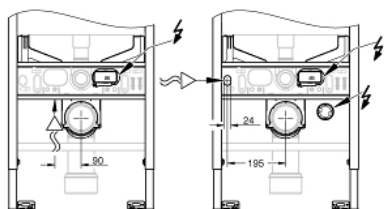

39 598 000 RAPID SLX SADA 3 V 1 WC, STAVEBNÍ VÝŠKA 1.13 M

POPIS PRODUKTU

- se splachovací nádrží GD_X, 6 l
- set obsahuje:
 - Rapid SLX součást pro WC (39 596 000) s integrovanou přípojkou
 - nástěnná přípojka (38 558 00M)
 - Tlumící set (37 131 000)
 - regulátor průtoku

39 598 000 **RAPID SLX SADA 3 V 1 WC, STAVEBNÍ VÝŠKA 1.13 M**

NÁHRADNÍ DÍLY

- 1: Závitový kolík (Č. obj. 4276400M)
 - 2: Přívodná a odvodná souprava pro WC (Č. obj. 37311K00)
 - 2.1: Upevnění umyvadla (Č. obj. 43511SH0)
 - 2.2: Spojovací díl (Č. obj. 37119000)
 - 3: PP-odpadové koleno DN 90 (Č. obj. 42327000)
 - 4: Redukční kus (Č. obj. 42242000)
 - 5: Úchyt pro odpadní oblouk (Č. obj. 42243000)
 - 6: Revizní šachta pro malá tlačítka (Č. obj. 40911000)
 - 7: Napouštěcí ventil DN 15 (Č. obj. 42583000)
 - 7.1: Kompletní páka (Č. obj. 43734000)
 - 7.1.1: Těsnění (Č. obj. 4377000M)
 - 7.2: Ventilová hlavice (Č. obj. 43536000)
 - 7.3: Membrána (Č. obj. 4375800M)
 - 7.4: Šroubovací krytka (Č. obj. 43735000)
 - 7.5: Ventilový plovák, 5 ks. (Č. obj. 4379100M)
 - 7.6: Sada těsnění (Č. obj. 43722000)*
 - 8: Konsole (Č. obj. 42246000)
 - 9: Připojná hadička (Č. obj. 42233000)
 - 9.1: O-kroužek (Č. obj. 0319100M)
 - 10: Vypouštěcí ventil Dual Flush AV1 (Č. obj. 42320000)
 - 10.1: prodloužení pro přepadovou rouru (Č. obj. 42313000)
 - 10.2: pneumatická hadička 1ks (Č. obj. 42319000)
 - 10.3: Těsnění (Č. obj. 42310000)
 - 11: Ventilové sedlo (Č. obj. 42593000)
 - 12: Nástěnná přípojka (Č. obj. 38558000)
 - 13: Tlumicí set (Č. obj. 37131000)
 - 14: Xtra nástěnné držáky, flexibilní umístění (Č. obj. 38733000)*
 - 15: Prodloužení (Č. obj. 38629000)*
 - 16: Příslušenství (Č. obj. 39607000)*
- * Volitelné příslušenství