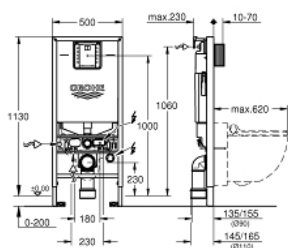

39 598 000 RAPID SLX SADA 3 V 1 WC, STAVEBNÍ VÝŠKA 1.13 M

POPIS PRODUKTU

- se splachovací nádrží GD_X, 6 l
- set obsahuje:
 - Rapid SLX součást pro WC (39 596 000) s integrovanou přípojkou
 - nástěnná přípojka (38 558 00M)
 - Tlumící set (37 131 000)
 - regulátor průtoku

39 598 000 **RAPID SLX SADA 3 V 1 WC, STAVEBNÍ VÝŠKA 1.13 M**

NÁHRADNÍ DÍLY

- 1: Závitový kolík (Č. obj. 4276400M)
 - 2: Přívodná a odvodná souprava pro WC (Č. obj. 37311K00)
 - 2.1: Upevnění umyvadla (Č. obj. 43511SH0)
 - 2.2: Spojovací díl (Č. obj. 37119000)
 - 3: PP-odpadové koleno DN 90 (Č. obj. 42327000)
 - 4: Redukční kus (Č. obj. 42242000)
 - 5: Úchyt pro odpadní oblouk (Č. obj. 42243000)
 - 6: Revizní šachta pro malá tlačítka (Č. obj. 40911000)
 - 7: Napouštěcí ventil DN 15 (Č. obj. 42583000)
 - 7.1: Kompletní páka (Č. obj. 43734000)
 - 7.1.1: Těsnění (Č. obj. 4377000M)
 - 7.2: Ventilová hlavice (Č. obj. 43536000)
 - 7.3: Membrána (Č. obj. 4375800M)
 - 7.4: Šroubovací krytka (Č. obj. 43735000)
 - 7.5: Ventilový plovák, 5 ks. (Č. obj. 4379100M)
 - 7.6: Sada těsnění (Č. obj. 43722000)*
 - 8: Konsole (Č. obj. 42246000)
 - 9: Připojná hadička (Č. obj. 42233000)
 - 9.1: O-kroužek (Č. obj. 0319100M)
 - 10: Vypouštěcí ventil Dual Flush AV1 (Č. obj. 42320000)
 - 10.1: prodloužení pro přepadovou rouru (Č. obj. 42313000)
 - 10.2: pneumatická hadička 1ks (Č. obj. 42319000)
 - 10.3: Těsnění (Č. obj. 42310000)
 - 11: Ventilové sedlo (Č. obj. 42593000)
 - 12: Nástěnná přípojka (Č. obj. 38558000)
 - 13: Tlumicí set (Č. obj. 37131000)
 - 14: Xtra nástěnné držáky, flexibilní umístění (Č. obj. 38733000)*
 - 15: Prodloužení (Č. obj. 38629000)*
 - 16: Příslušenství (Č. obj. 39607000)*
- * Volitelné příslušenství