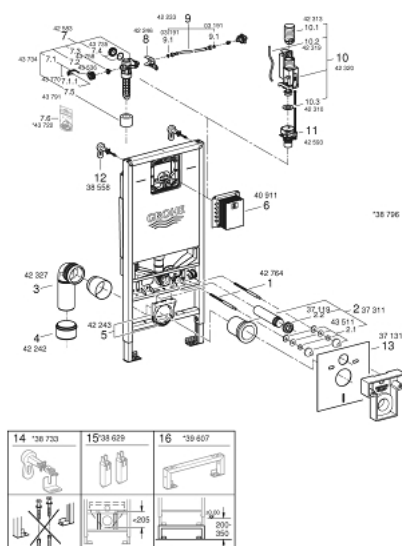

39 598 000 RAPID SLX SADA 3 V 1 WC, STAVEBNÍ VÝŠKA 1.13 M

POPIS PRODUKTU

- se splachovací nádrží GD_X, 6 l
- set obsahuje:
 - Rapid SLX součást pro WC (39 596 000) s integrovanou přípojkou
 - nástěnná přípojka (38 558 00M)
 - Tlumící set (37 131 000)
 - regulátor průtoku

39 598 000 **RAPID SLX SADA 3 V 1 WC, STAVEBNÍ VÝŠKA 1.13 M**

NÁHRADNÍ DÍLY

- 1: Závitový kolík (Č. obj. 4276400M)
 - 2: Přívodná a odvodná souprava pro WC (Č. obj. 37311K00)
 - 2.1: Upevnění umyvadla (Č. obj. 43511SH0)
 - 2.2: Spojovací díl (Č. obj. 37119000)
 - 3: PP-odpadové koleno DN 90 (Č. obj. 42327000)
 - 4: Redukční kus (Č. obj. 42242000)
 - 5: Úchyt pro odpadní oblouk (Č. obj. 42243000)
 - 6: Revizní šachta pro malá tlačítka (Č. obj. 40911000)
 - 7: Napouštěcí ventil DN 15 (Č. obj. 42583000)
 - 7.1: Kompletní páka (Č. obj. 43734000)
 - 7.1.1: Těsnění (Č. obj. 4377000M)
 - 7.2: Ventilová hlavice (Č. obj. 43536000)
 - 7.3: Membrána (Č. obj. 4375800M)
 - 7.4: Šroubovací krytka (Č. obj. 43735000)
 - 7.5: Ventilový plovák, 5 ks. (Č. obj. 4379100M)
 - 7.6: Sada těsnění (Č. obj. 43722000)*
 - 8: Konsole (Č. obj. 42246000)
 - 9: Připojná hadička (Č. obj. 42233000)
 - 9.1: O-kroužek (Č. obj. 0319100M)
 - 10: Vypouštěcí ventil Dual Flush AV1 (Č. obj. 42320000)
 - 10.1: prodloužení pro přepadovou rouru (Č. obj. 42313000)
 - 10.2: pneumatická hadička 1ks (Č. obj. 42319000)
 - 10.3: Těsnění (Č. obj. 42310000)
 - 11: Ventilové sedlo (Č. obj. 42593000)
 - 12: Nástěnná přípojka (Č. obj. 38558000)
 - 13: Tlumicí set (Č. obj. 37131000)
 - 14: Xtra nástěnné držáky, flexibilní umístění (Č. obj. 38733000)*
 - 15: Prodloužení (Č. obj. 38629000)*
 - 16: Příslušenství (Č. obj. 39607000)*
- * Volitelné příslušenství