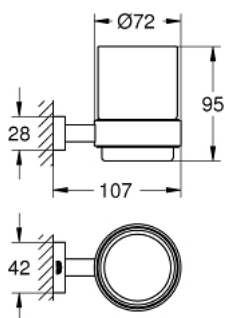

40 755 001 ESSENTIALS CUBE SKLENIČKA S DRŽÁKEM

POPIS PRODUKTU

- materiál: sklo / kov
- set obsahuje:
- držák (40 508 001)
- sklenička (40 372 001)
- skryté upevnění
- GROHE StarLight chromový povrch

40 755 001 ESSENTIALS CUBE SKLENIČKA S DRŽÁKEM

NÁHRADNÍ DÍLY

1: Křišťálová sklenička (Č. obj. 40372001)