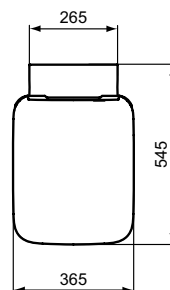

Ideal Standard

Stradall

Ideal Standard

Číslo položky: T359601

Závěsný klozet s AQUABLADE®, s sedátkem SC

Strada II závěsný klozet ze slinutého keramického střepu (VC) s inovativní technologií splachování AquaBlade®. EN 997. Včetně upevňovací sady (TT0299598) pro skryté připevnění. Glazovaný vnitřní splachovací kruh. Pro podomítkovou nádržku se splachovací kapacitou od 4,5 l. Instalace: s podomítkovým modulem do zdi nebo do sádkartonové příčky.

Barva: 01 - Bílá

Technologie: AquaBlade

Další podrobnosti o produktu:

Montáž:	Závěsné
Otvory an baterie:	0
Čistá hmotnost (kg):	25
Materiál:	Směs materiálů
Designér:	Studio Levien
Výška (mm):	350
Šířka (mm):	365
Hloubka (mm):	545
Prvky balení:	Mísa+Sedátko+Upevnění
Číslo certifikátu:	EN 997
Upevnění:	Plně skrytá upevnění

Ideal Standard s.r.o – Česká republika

Zemská 623, 415 01 Teplice, Česká republika

Email: technickedotazy@idealstandard.com - Web: www.idealstandard.cz