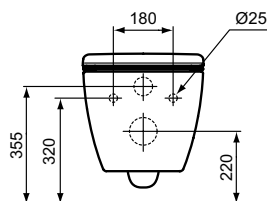

Ideal Standard

Stradall

Ideal Standard

Číslo položky: T359601

Závěsný klozet s AQUABLADE®, s sedátkem SC

Strada II závěsný klozet ze slinutého keramického střepu (VC) s inovativní technologií splachování AquaBlade®. EN 997. Včetně upevňovací sady (TT0299598) pro skryté připevnění. Glazovaný vnitřní splachovací kruh. Pro podomítkovou nádržku se splachovací kapacitou od 4,5 l. Instalace: s podomítkovým modulem do zdi nebo do sádkartonové příčky.

Barva: 01 - Bílá

Technologie: AquaBlade

Další podrobnosti o produktu:

Montáž:	Závěsné
Otvory an baterie:	0
Čistá hmotnost (kg):	25
Materiál:	Směs materiálů
Designér:	Studio Levien
Výška (mm):	350
Šířka (mm):	365
Hloubka (mm):	545
Prvky balení:	Mísa+Sedátko+Upevnění
Číslo certifikátu:	EN 997
Upevnění:	Plně skrytá upevnění

Ideal Standard s.r.o – Česká republika

Zemská 623, 415 01 Teplice, Česká republika

Email: technickedotazy@idealstandard.com - Web: www.idealstandard.cz