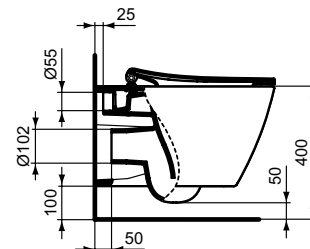

Ideal Standard

Stradall

Ideal Standard

Číslo položky: T359601

Závěsný klozet s AQUABLADE®, s sedátkem SC

Strada II závěsný klozet ze slinutého keramického střepu (VC) s inovativní technologií splachování AquaBlade®. EN 997. Včetně upevňovací sady (TT0299598) pro skryté připevnění. Glazovaný vnitřní splachovací kruh. Pro podomítkovou nádržku se splachovací kapacitou od 4,5 l. Instalace: s podomítkovým modulem do zdi nebo do sádkartonové příčky.

Barva: 01 - Bílá

Technologie: AquaBlade

Další podrobnosti o produktu:

Montáž:	Závěsné
Otvory an baterie:	0
Čistá hmotnost (kg):	25
Materiál:	Směs materiálů
Designér:	Studio Levien
Výška (mm):	350
Šířka (mm):	365
Hloubka (mm):	545
Prvky balení:	Mísa+Sedátko+Upevnění
Číslo certifikátu:	EN 997
Upevnění:	Plně skrytá upevnění

Ideal Standard s.r.o – Česká republika

Zemská 623, 415 01 Teplice, Česká republika

Email: technickedotazy@idealstandard.com - Web: www.idealstandard.cz