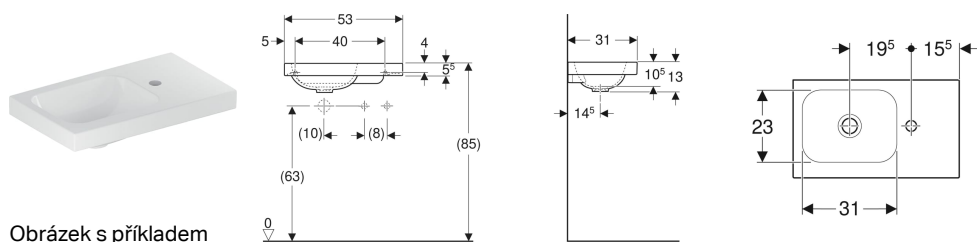

Umývatko Geberit iCon Light s odkládací plochou

Obrázek s příkladem

Vlastnosti

- Možnost kombinace se skříňkou pod umyvadlo
- Asymetrické

- S odkládací plochou

Technické údaje

Materiál | Jemný žáruvzdorný jíł

Pol. č.	Barva / povrch	Otvor pro baterii	Přepad	Odkládací plocha	B	H	T	
501.832.00.1	Bílá	Vpravo	Bez	Vpravo	53 cm	13 cm	31 cm	
501.832.00.2	Bílá / KeraTect	Vpravo	Bez	Vpravo	53 cm	13 cm	31 cm	
501.832.00.3 *	Bílá	Bez	Bez	Vpravo	53 cm	13 cm	31 cm	
501.832.00.4 *	Bílá / KeraTect	Bez	Bez	Vpravo	53 cm	13 cm	31 cm	
501.833.00.1	Bílá	Vlevo	Bez	Vlevo	53 cm	13 cm	31 cm	
501.833.00.2	Bílá / KeraTect	Vlevo	Bez	Vlevo	53 cm	13 cm	31 cm	
501.833.00.3 *	Bílá	Bez	Bez	Vlevo	53 cm	13 cm	31 cm	
501.833.00.4 *	Bílá / KeraTect	Bez	Bez	Vlevo	53 cm	13 cm	31 cm	
501.832.JT.1	Alpská bílá / Matný	Vpravo	Bez	Vpravo	53 cm	13 cm	31 cm	Nové
501.833.JT.1	Alpská bílá / Matný	Vlevo	Bez	Vlevo	53 cm	13 cm	31 cm	Nové