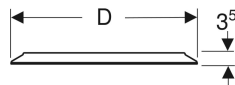

Zrcadlo s osvětlením Geberit Option Round s přímým a nepřímým osvětlením

Obrázek s příkladem

Vlastnosti

- Vhodné pro všechny koupelňové série
- Osvětlení LED
- Přímé a nepřímé osvětlení, plynule stmívatelné
- Dotykový sensorový spínač pro osvětlení, s orientačním světlem
- S pamětovou funkcí pro osvětlení
- Orientační světlo s možností deaktivace

Technické údaje

Druh ochrany	IP44
Třída ochrany	II
Jmenovité napětí	220-240 V AC
Síťová frekvence	50/60 Hz
Provozní napětí	24 V DC
Materiál	Hliník
Světelný zdroj třídy energetické účinnosti	F
Doživotní LED osvětlení	>72'000 h L70B50
Barva světla	3000 K
Index podání barev	>80
Standardní odchylka sladění barev	3 SDCM

Obsah dodávky

- Zrcadlo
- Upevňovací materiál

Pol. č.	D	T	Příkon	Světelný tok	
502.796.00.1	50 cm	3.5 cm	38.9 W	2925 lm	Nové
502.797.00.1	60 cm	3.5 cm	48.8 W	3627 lm	Nové
502.798.00.1	75 cm	3.5 cm	62.2 W	4680 lm	Nové
502.799.00.1	90 cm	3.5 cm	77.7 W	5850 lm	Nové