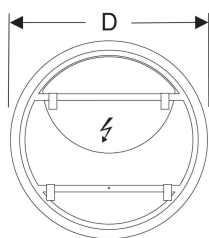

Zrcadlo s osvětlením Geberit Option Round s přímým a nepřímým osvětlením

Obrázek s příkladem

Vlastnosti

- Vhodné pro všechny koupelňové série
- Osvětlení LED
- Přímé a nepřímé osvětlení, plynule stmívatelné
- Dotykový sensorový spínač pro osvětlení, s orientačním světlem
- S pamětovou funkcí pro osvětlení
- Orientační světlo s možností deaktivace

Technické údaje

Druh ochrany	IP44
Třída ochrany	II
Jmenovité napětí	220-240 V AC
Síťová frekvence	50/60 Hz
Provozní napětí	24 V DC
Materiál	Hliník
Světelný zdroj třídy energetické účinnosti	F
Doživotní LED osvětlení	>72'000 h L70B50
Barva světla	3000 K
Index podání barev	>80
Standardní odchylka sladění barev	3 SDCM

Obsah dodávky

- Zrcadlo
- Upevňovací materiál

Pol. č.	D	T	Příkon	Světelný tok	
502.796.00.1	50 cm	3.5 cm	38.9 W	2925 lm	Nové
502.797.00.1	60 cm	3.5 cm	48.8 W	3627 lm	Nové
502.798.00.1	75 cm	3.5 cm	62.2 W	4680 lm	Nové
502.799.00.1	90 cm	3.5 cm	77.7 W	5850 lm	Nové