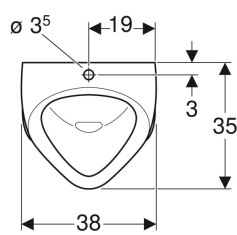

Pisoár Geberit Alex, přívod shora, vývod dozadu

Obrázek s příkladem

Účel použití

- Pro instalace pisoárů s přívodem shora a vývodem dozadu
- Pro ovládání pisoáru na omítku

Vlastnosti

- Závěsná
- Se splachovacím okrajem
- Zápachová uzávěrka skrytá
- Skryté upevnění

Obsah dodávky

- Keramika pisoáru
- Upevňovací materiál

Nutno objednat zvlášť

- Zápachová uzávěrka pro pisoár

Pol. č.	B	H	T	Přítok	Odtok	Cílová značka	
502.905.00.1	38 cm	64.5 cm	35 cm	Nahoře	Dozadu	Ne	Nové