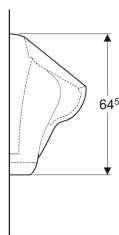

Pisoár Geberit Alex, přívod shora, vývod dozadu

Obrázek s příkladem

Účel použití

- Pro instalace pisoárů s přívodem shora a vývodem dozadu
- Pro ovládání pisoáru na omítku

Vlastnosti

- Závěsná
- Se splachovacím okrajem
- Zápachová uzávěrka skrytá
- Skryté upevnění

Obsah dodávky

- Keramika pisoáru
- Upevňovací materiál

Nutno objednat zvlášť

- Zápachová uzávěrka pro pisoár

Pol. č.	B	H	T	Přítok	Odtok	Cílová značka	
502.905.00.1	38 cm	64.5 cm	35 cm	Nahoře	Dozadu	Ne	Nové