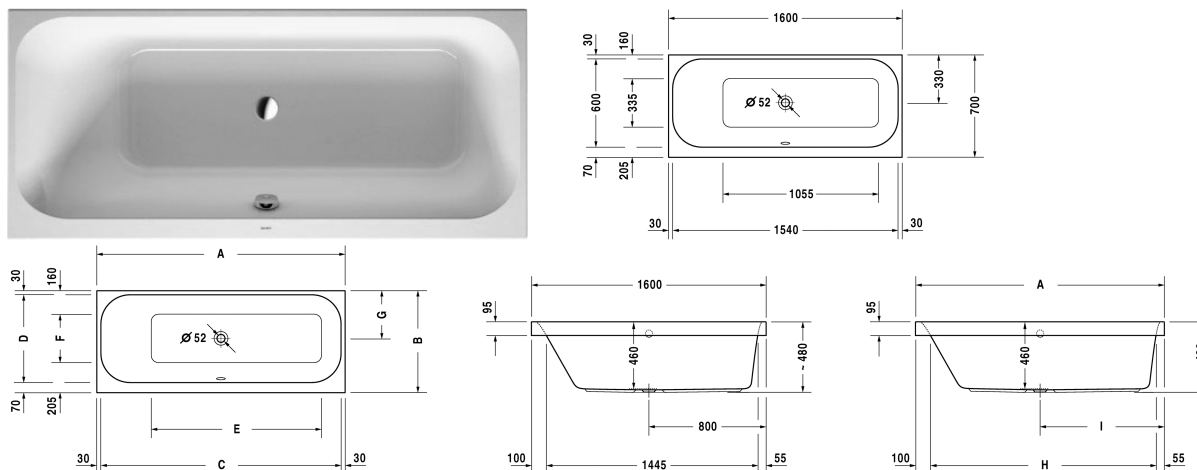

Happy D.2 Vana # 70030800000000

| < 1600 mm > |

| Vana | Rozměr | Váha | Objednací číslo |
|--|---------------|-----------|-----------------|
| obdélník, verze na zabudování, s vytvarovaným sklonem pro záda na levé straně, sanitární akrylát, Objem 145 l, water level 355 mm | | | |
| Barvy | | | |
| 00 Bílá | | | |
| Varianta | | | |
| Vana | 1600 x 700 mm | 32,000 kg | 70030800000000 |
| Vhodné nastavení | | | |
| Úchyt vanový chrom | | | 792804 |
| Vhodné produkty | | | |
| Kotva vany pro upevnění a podpěru van a sprchovacích vaniček ke stěně, 3 kusy, | | | 790103 |
| Těsnění k vaně pro zvukovou izolaci, délka: 3300 mm, Šířka: 70 mm, | | | 790126 |
| Nohy pro vany a sprchové vaničky z akrylátu, s boční délkou > 1000 mm, výškově nastavitelné od 140 - 220 mm s protihlukovou sadou pro vaničky, 2 kusy, | | | 790100 |
| Podložka šíje pro Happy D.2, Paiova 5, pro Happy D.2 Plus, materiál: polyuretan, bílá, | | | 790009 |
| Nosič vany pro # 700308 / 700309, | | | 791468 |
| Protihluková sada pro vany z akrylátu ****, Obsah: Zvuková izolace-kotva vany, živicové rohože, stěnový profil # 790126, | | | 791368 |
| Odpadní a přetoková armatura Quadroval chrom, pro Happy D.2 vany, průměr odpadu 52 mm, délka bowdenu 700 mm, | | | 792216 |

Happy D.2 Vana # 700308000000000

|< 1600 mm >|

Odpadní a přetoková armatura Quadroval s přítokem, chrom,
pro Happy D.2 vany, průměr odpadu 52 mm, *, délka bowdenu
700 mm,

792217

Na všech výkresech jsou uvedeny všechny potřebné rozměry (mm), které podléhají běžným tolerancím. Přesné rozměry lze zjistit pouze přímo na výrobku.