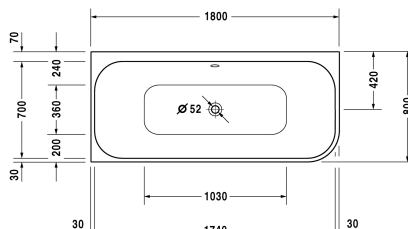

Happy D.2 Vana # 700316000000000

| < 1800 mm > |

Vana	Rozměr	Váha	Objednáací číslo
do levého rohu, s vytvarovaným sklonem pro záda na obou stranách vany, s vytvarovaným akrylátovým panelem a nohami, sanitární akrylát, Objem 180 l, water level 355 mm			
Barvy			
00 Bílá			
Varianta			
Vana	1800 x 800 mm	64,000 kg	700316000000000
Infobox			
Povšimněte si, že tvarovaný kryt vlivem výrobního procesu vykazuje zakřivení, tzn. neprobíhá svíste dolů			
Vhodné nastavení			
Úchyt vanový chrom			792804
Vhodné produkty			
Těsnění k vaně pro zvukovou izolaci, délka: 3300 mm, Šířka: 70 mm,			790126
Podložka šíje pro Happy D.2, Paiova 5, pro Happy D.2 Plus, materiál: polyuretan, bílá,			790009
Odpadní a přetoková armatura Quadroval s přítokem na dně, chrom, pro vany, s flexibilní odpadní hadicí, **, průměr odpadu 52 mm, Délka bowdenu 725 mm,			791228
Odpadní a přetoková armatura Quadroval pro Happy D.2 vany, pro vany Happy D.2 Plus, s flexibilní odpadní hadicí, průměr odpadu 52 mm, délka bowdenu 700 mm,			792218
Odpadní a přetoková armatura Quadroval s přítokem, pro Happy D.2 vany, pro vany Happy D.2 Plus, s flexibilní odpadní hadicí, průměr odpadu 52 mm, délka bowdenu 700 mm, *			792219

Happy D.2 Vana # 700316000000000

|< 1800 mm >|

Na všech výkresech jsou uvedeny všechny potřebné rozměry (mm), které podléhají běžným tolerancím. Přesné rozměry lze zjistit pouze přímo na výrobku.