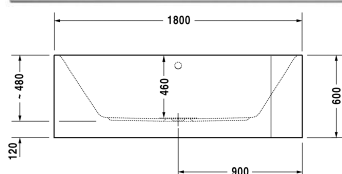

Happy D.2 Vana # 700316000000000

| < 1800 mm > |

Vana	Rozměr	Váha	Objednáací číslo
do levého rohu, s vytvarovaným sklonem pro záda na obou stranách vany, s vytvarovaným akrylátovým panelem a nohami, sanitární akrylát, Objem 180 l, water level 355 mm			
Barvy			
00 Bílá			
Varianta			
Vana	1800 x 800 mm	64,000 kg	700316000000000
Infobox			
Povšimněte si, že tvarovaný kryt vlivem výrobního procesu vykazuje zakřivení, tzn. neprobíhá svíste dolů			
Vhodné nastavení			
Úchyt vanový chrom			792804
Vhodné produkty			
Těsnění k vaně pro zvukovou izolaci, délka: 3300 mm, Šířka: 70 mm,			790126
Podložka šíje pro Happy D.2, Paiova 5, pro Happy D.2 Plus, materiál: polyuretan, bílá,			790009
Odpadní a přetoková armatura Quadroval s přítokem na dně, chrom, pro vany, s flexibilní odpadní hadicí, **, průměr odpadu 52 mm, Délka bowdenu 725 mm,			791228
Odpadní a přetoková armatura Quadroval pro Happy D.2 vany, pro vany Happy D.2 Plus, s flexibilní odpadní hadicí, průměr odpadu 52 mm, délka bowdenu 700 mm,			792218
Odpadní a přetoková armatura Quadroval s přítokem, pro Happy D.2 vany, pro vany Happy D.2 Plus, s flexibilní odpadní hadicí, průměr odpadu 52 mm, délka bowdenu 700 mm, *			792219

Happy D.2 Vana # 700316000000000

|< 1800 mm >|

Na všech výkresech jsou uvedeny všechny potřebné rozměry (mm), které podléhají běžným tolerancím. Přesné rozměry lze zjistit pouze přímo na výrobku.