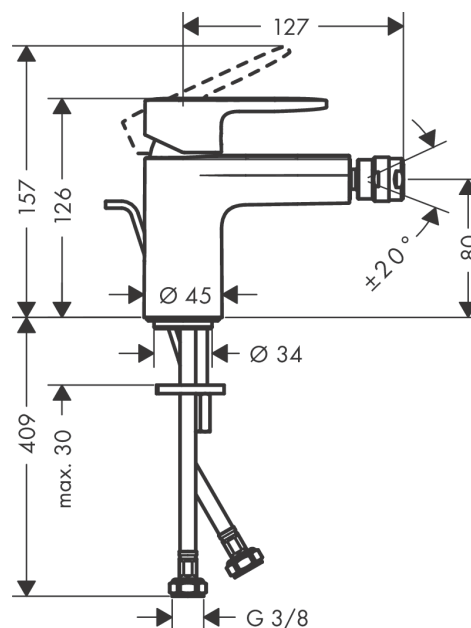

Kótovaný výkres