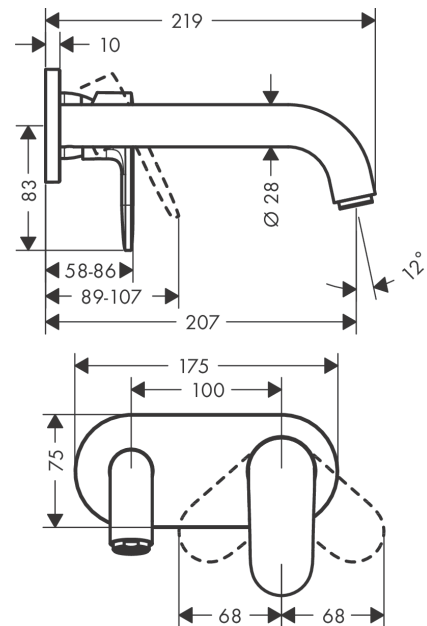

Vernis Blend

Páková umyvadlová baterie pod omítku, pro montáž na stěnu s výtokem 20,7 cm

Povrchové úpravy: **matná černá** Číslo položky: **71576670**

Popis

Vlastnosti

- varianta rukojeti: páčka
- výtok 207 mm
- druh proudu: normální proud
- maximální průtok při 0,3 MPa: 5 l/min
- vhodné pro průtokový ohřívač
- způsob připojení: základní těleso
- rozměr přívodů: DN15
- rukojeť je možné umístit vpravo nebo vlevo, podle instalace základního tělesa
- třída hlučnosti: I
- není součástí: základní těleso, odtoková souprava

Technologie

Obrázek výrobku

Kótovaný výkres

Průtokový diagram