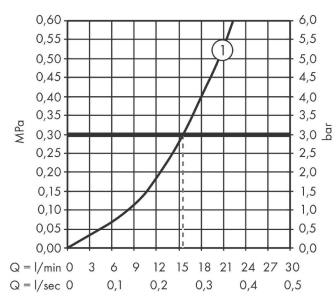

Vernis Blend

Páková sprchová baterie na stěnu

Povrchové úpravy: **chrom** Číslo položky: **71640000**

Popis

Vlastnosti

- počet spotřebičů: 1 spotřebič
- způsob připojení: etážky
- průtok přívodem k ruční sprše (při 0,3 MPa): 15,7 l/min
- minimální provozní tlak: 0,1 MPa
- maximální provozní tlak: 1,0 MPa
- zpětný ventil
- vhodné pro průtokový ohřivač
- součásti dodávky: páková sprchová baterie, rozety, etážky, montážní návod

Obrázek výrobku

Kótovaný výkres

Průtokový diagram

Shower outlet with 1B-resistance