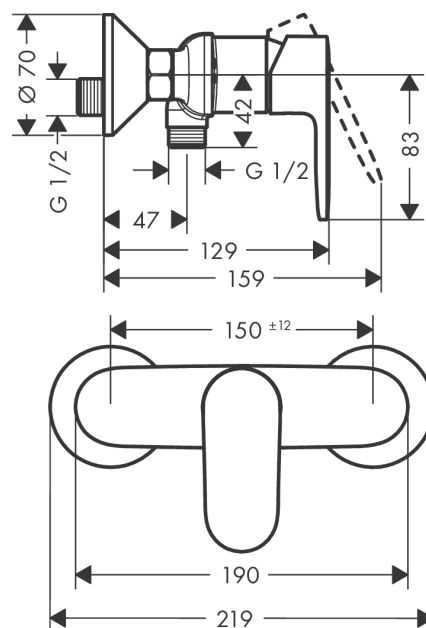

Vernis Blend

Páková sprchová baterie na stěnu

Povrchové úpravy: **chrom** Číslo položky: **71640000**

Popis

Vlastnosti

- počet spotřebičů: 1 spotřebič
- způsob připojení: etážky
- průtok přívodem k ruční sprše (při 0,3 MPa): 15,7 l/min
- minimální provozní tlak: 0,1 MPa
- maximální provozní tlak: 1,0 MPa
- zpětný ventil
- vhodné pro průtokový ohřivač
- součásti dodávky: páková sprchová baterie, rozety, etážky, montážní návod

Obrázek výrobku

Kótovaný výkres

Průtokový diagram

Shower outlet with 1B-resistance