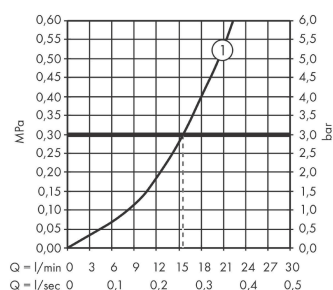

Vernis Shape

Páková sprchová baterie na stěnu

Povrchové úpravy: **chrom** Číslo položky: **71650000**

Popis

Vlastnosti

- počet spotřebičů: 1 spotřebič
- způsob připojení: etážky
- průtok přívodem k ruční sprše (při 0,3 MPa): 15,7 l/min
- minimální provozní tlak: 0,1 MPa
- maximální provozní tlak: 1,0 MPa
- zpětný ventil
- vhodné pro průtokový ohřívač
- součásti dodávky: páková sprchová baterie, rozety, etážky, montážní návod

Obrázek výrobku

Kótovaný výkres

Průtokový diagram

Shower outlet with 1B-resistance