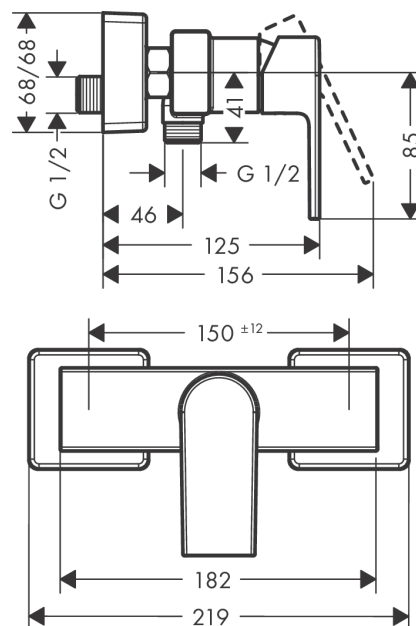

Vernis Shape

Páková sprchová baterie na stěnu

Povrchové úpravy: **chrom** Číslo položky: **71650000**

Popis

Vlastnosti

- počet spotřebičů: 1 spotřebič
- způsob připojení: etážky
- průtok přívodem k ruční sprše (při 0,3 MPa): 15,7 l/min
- minimální provozní tlak: 0,1 MPa
- maximální provozní tlak: 1,0 MPa
- zpětný ventil
- vhodné pro průtokový ohřívač
- součásti dodávky: páková sprchová baterie, rozety, etážky, montážní návod

Obrázek výrobku

Kótovaný výkres

Průtokový diagram

Shower outlet with 1B-resistance