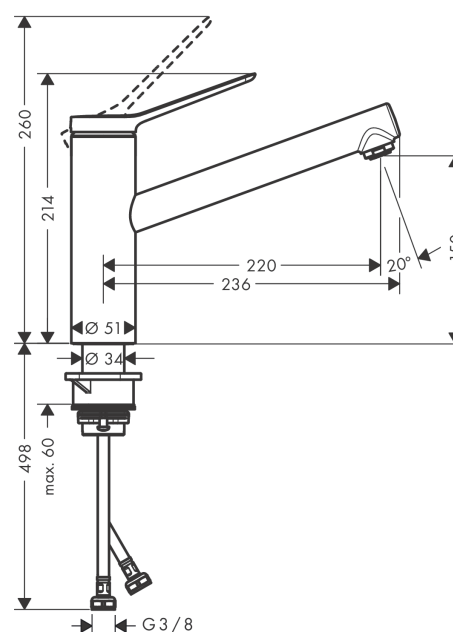

Zesis M33

Páková kuchyňská baterie 140, 1jet

Povrchové úpravy: **matná černá** Číslo položky: **74802670**

Popis

Vlastnosti

- ComfortZone 150
- rozsah otáčení nastavitelný do 3 rozmezí 60°, 110° nebo 360°
- normální proud
- maximální průtok při 0,3 MPa: 11,6 l/min
- vhodné pro průtokový ohřívač
- součástí dodávky: páková kuchyňská baterie, přírodní hadice, upevnění dřívku, montážní návod

Technologie

Obrázek výrobku

Kótovaný výkres

Průtokový diagram