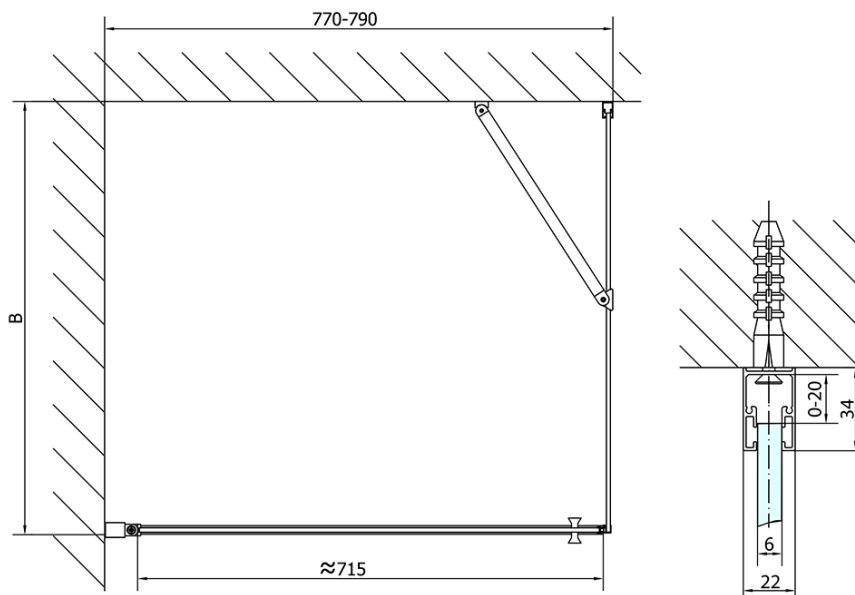

Produktový list

Objednací kód: **ZL1280ZL3280**

**Zoom Line čtvercový sprchový kout 800x800mm L/P
varianta**

	B
ZL1280-ZL3270	670-690
ZL1280-ZL3280	770-790
ZL1280-ZL3290	870-890
ZL1280-ZL3210	970-990