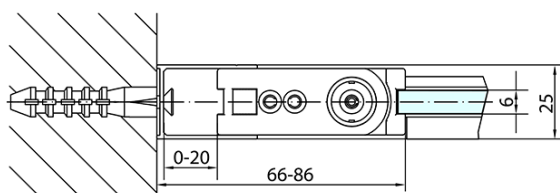

Produktový list

Objednací kód: **ZL1280ZL3280**

**Zoom Line čtvercový sprchový kout 800x800mm L/P
varianta**

	B
ZL1280-ZL3270	670-690
ZL1280-ZL3280	770-790
ZL1280-ZL3290	870-890
ZL1280-ZL3210	970-990