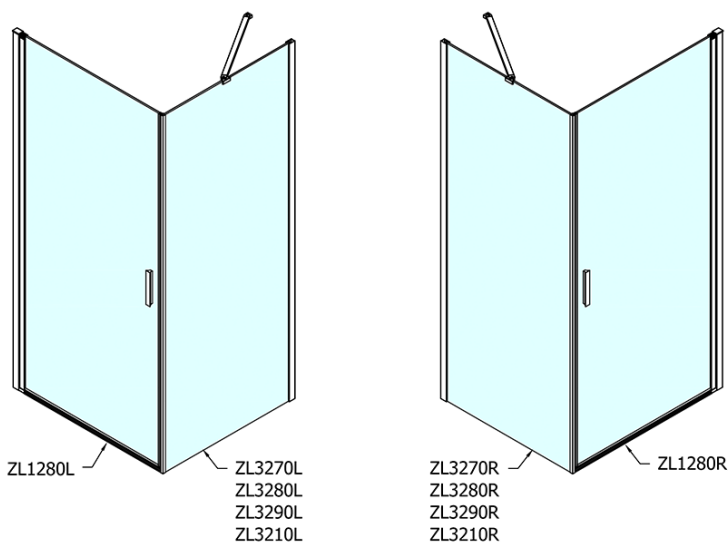

Produktový list

Objednací kód: **ZL1280ZL3280**

**Zoom Line čtvercový sprchový kout 800x800mm L/P
varianta**

	B
ZL1280-ZL3270	670-690
ZL1280-ZL3280	770-790
ZL1280-ZL3290	870-890
ZL1280-ZL3210	970-990