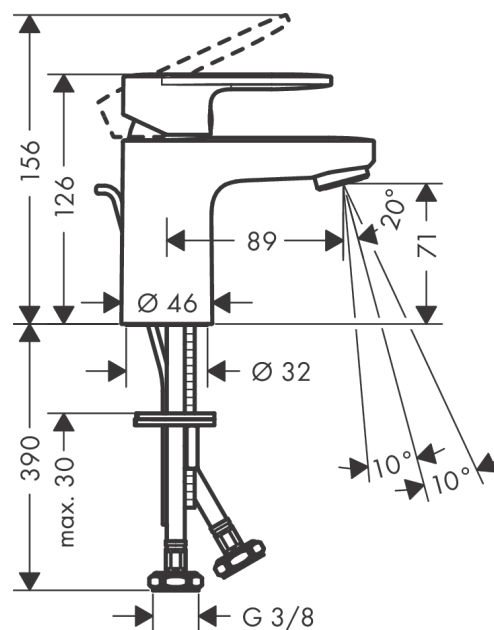

Vernis Blend**Páková umyvadlová baterie 70 CoolStart s odtokovou soupravou s táhlem**Povrchové úpravy: **matná černá** Číslo položky: **71584670****Popis****Vlastnosti**

- obsahuje: páková umyvadlová baterie, odtoková souprava
- ComfortZone 70
- varianta rukojeti: páčka
- výtok 89 mm
- druh proudu: normální proud
- výkyvný tvarovač proudu
- maximální průtok při 0,3 MPa: 5 l/min
- vhodné pro průtokový ohřívač
- odtoková souprava s táhlem
- materiál odtokové soupravy: syntetika
- způsob připojení: převlečné matky G 3/8
- rozměr přívodů: DN15
- třída hlučnosti: I
- studená voda v poloze uprostřed

Technologie**Obrázek výrobku****Kótovaný výkres**

Vernis Blend

Páková umyvadlová baterie 70 CoolStart s odtokovou soupravou s táhlem

Povrchové úpravy: **matná černá** Číslo položky: **71584670**

Průtokový diagram