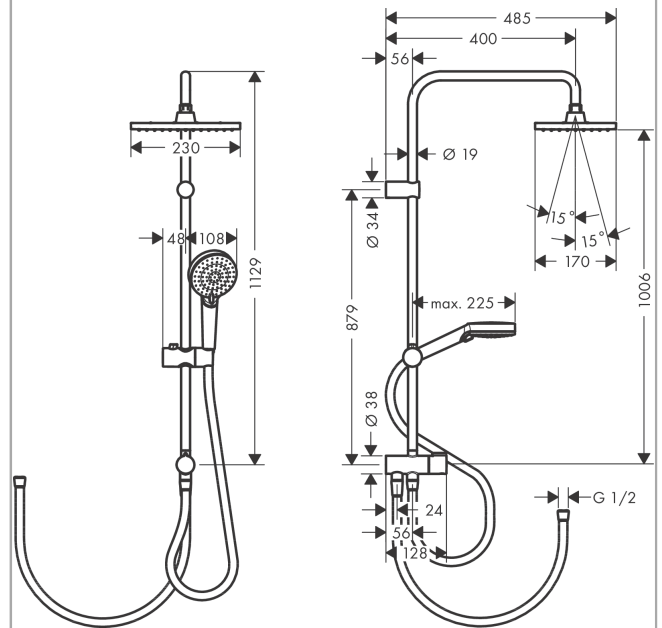

Vernis Shape

Showerpipe 230 1jet Reno EcoSmart

Povrchové úpravy: **matná černá** Číslo položky: **26289670**

Popis

Vlastnosti

- obsahuje: horní sprcha, ruční sprcha, sprchová hadice, držák ruční sprchy
- horní sprcha Vernis Shape 230 1jet
- velikost sprchové hlavice: 230 x 170 mm
- druh proudu: Rain
- kulový kloub: nastavitelný úhel horní sprchy
- délka sprchového ramena: 400 mm
- druh proudu ruční sprchy: Rain, IntenseRain
- výškově nastavitelný držák ruční sprchy s jezdcem Push s aretací tlačítkem
- spotřebiče: horní sprcha, ruční sprcha
- maximální průtok při 0,3 MPa: 8,7 l/min
- min. průtokový tlak: 0,1 MPa
- provozní tlak vody: min. 0,1 MPa/max. 1,0 MPa
- způsob montáže: instalace na stěnu
- průměr tyče: 19 mm

Technologie

Obrázek výrobku

Kótovaný výkres

Vernis Shape

Showerpipe 230 1jet Reno EcoSmart

Povrchové úpravy: **matná černá** Číslo položky: **26289670**

Průtokový diagram