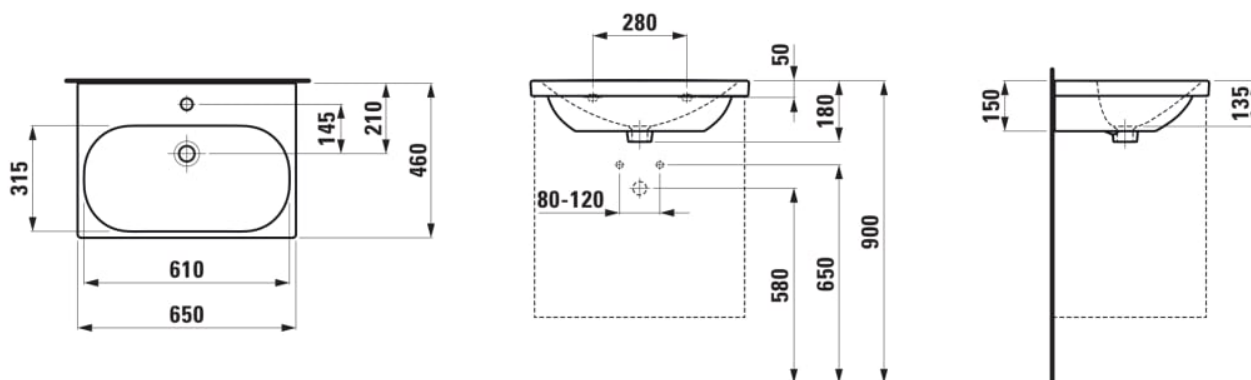

LUA

Umyvadlo

ROZMĚRY

Délka	650 mm
Šířka	460 mm
Výška	180 mm

BARVA A POVRCHOVÁ ÚPRAVA

□ 000 Bílá

PROVEDENÍ

104 - 1 otvor pro baterii, středový

Materiál : Sanitární keramika

Objem umyvadla (l) : 6,2

Typ instalace : Závěsné

Umístění umyvadlové mísy : Uprostřed

Uspořádání otvorů pro baterie : 1 otvor pro baterii uprostřed

Vnitřní délka umyvadla (mm) : 610

Vnitřní hloubka umyvadla (mm) : 135

Vnitřní šířka umyvadla (mm) : 315

TECHNICKÉ VÝKRESY

KOMPATIBILNÍ S

Umyvadlová stojánková páková baterie s výtokem 135mm, bez automatické výpusti, kartuše Eco+, průtok 5,7 l/min, chrom