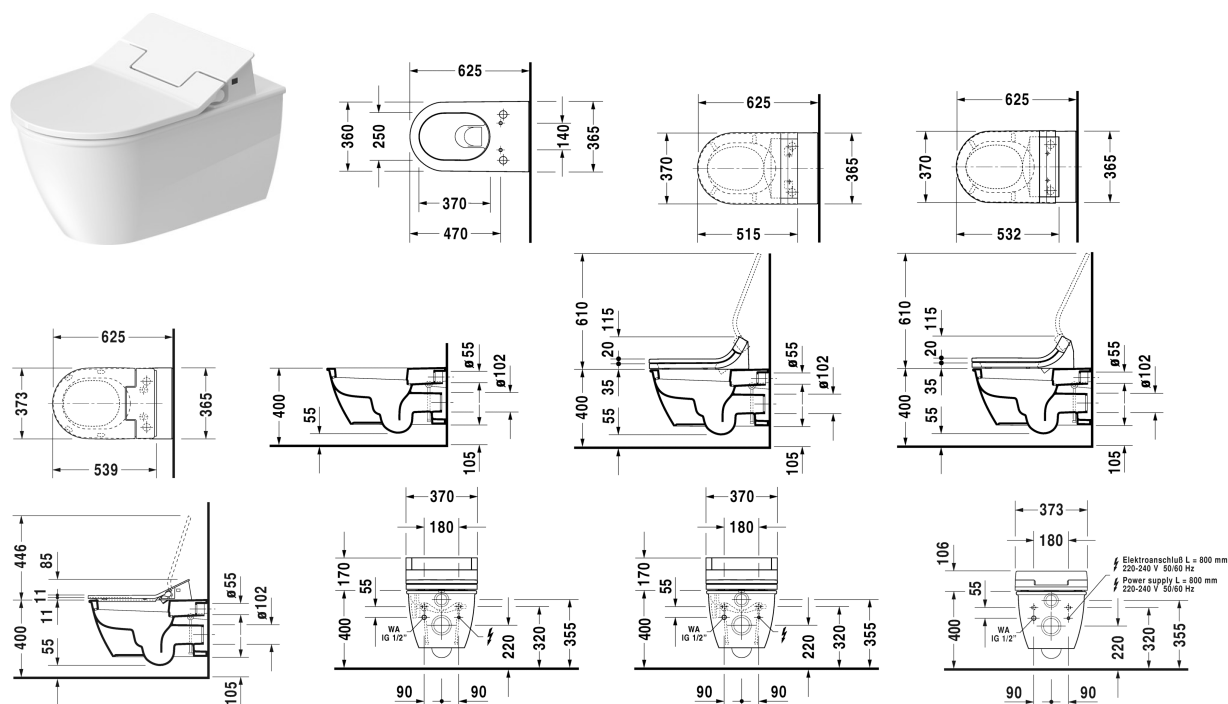

Darling New Závěsné WC pro SensoWash® # 254459..00 / 254459..00

| < 370 mm > |

Závěsné WC pro SensoWash®	Rozměr	Váha	Objednáací číslo
klozet s hlubokým splachováním, pouze ve spojení se SensoWash, včetně přípojovacích prvků pro SensoWash se skrytým připojením, včetně upevnění Durafix, UWL třída 1			
Barvy			
00 Bílá 20 Hygienická bílá (antibakteriálně působící keramická glazura)			
Varianta			
♣ 4,5 l	370 x 625 mm	27,400 kg	254459..00
♣ 4,5 l	370 x 625 mm	27,400 kg	254459..00
Infobox			
Durafix 2 pro skryté upevnění je součástí dodávky			
Sanitární keramika se speciálním povrchem WonderGliss zůstává čistá a dobře vypadající po dlouhou dobu. Pokud chcete objednat povrchovou úpravu WonderGliss vložte za objednáací číslo "1".			
Příslušenství keramika			
Upevnění pro závěsný bidet a závěsné WC	Ø 12 x 180 mm	0,200 kg	006500
Příslušenství			

Darling New Závěsné WC pro SensoWash® # 254459..00 / 254459..00

|< 370 mm >|

Připojovací sada v kombinaci s bidetovým sedátkem SensoWash, pro Geberit Monolith WC-prvky		100692
Připojovací sada v kombinaci s bidetovým sedátkem SensoWash, pro předstěnové prvky H=82-100 cm, s husím krkem pro připojení v nádržce		100730
Připojovací sada v kombinaci s bidetovým sedátkem SensoWash, pro předstěnové prvky H=112-115 cm, s husím krkem pro připojení v nádržce		100691
Předinstalační sada v kombinaci se SensoWash, pro předstěnové prvky s vodorovným nosným držákem bez předinstalace/husího krku pro bidetové sedátko		005072
Protihluková sada pro závěsné WC	0,300 kg	005064
Vhodné produkty		
SensoWash® Slim bidetové sedátko pro ME by Starck, Starck 2, Starck 3 a Darling New* Hýžďová- Lady komfortní sprcha, se sklápěcí automatikou, noční světlo, včetně dálk. ovládání, Uzamčení přes dálkové ovládání, samočistící sprchová tryska, Vypínač, se skrytým připojením, Automatické vyprázdnění při delším nepoužívání, 373 x 539 mm	373 x 539 mm	611000