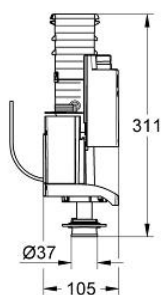

42 320 000 VYPOUŠTĚCÍ VENTIL DUAL FLUSH AV1

POPIS PRODUKTU

- AV1 complete with pipe extension
- nastavitelný průtok 6 - 9 l
- bez ventilového sedla
- bez ovládání

42 320 000 VYPOUŠTĚCÍ VENTIL DUAL FLUSH AV1

NÁHRADNÍ DÍLY

- 1: prodloužení pro přepadovou rouru (Č. obj. 42313000)
- 2: pneumatická hadička 1ks (Č. obj. 42319000)
- 3: Těsnění (Č. obj. 42310000)