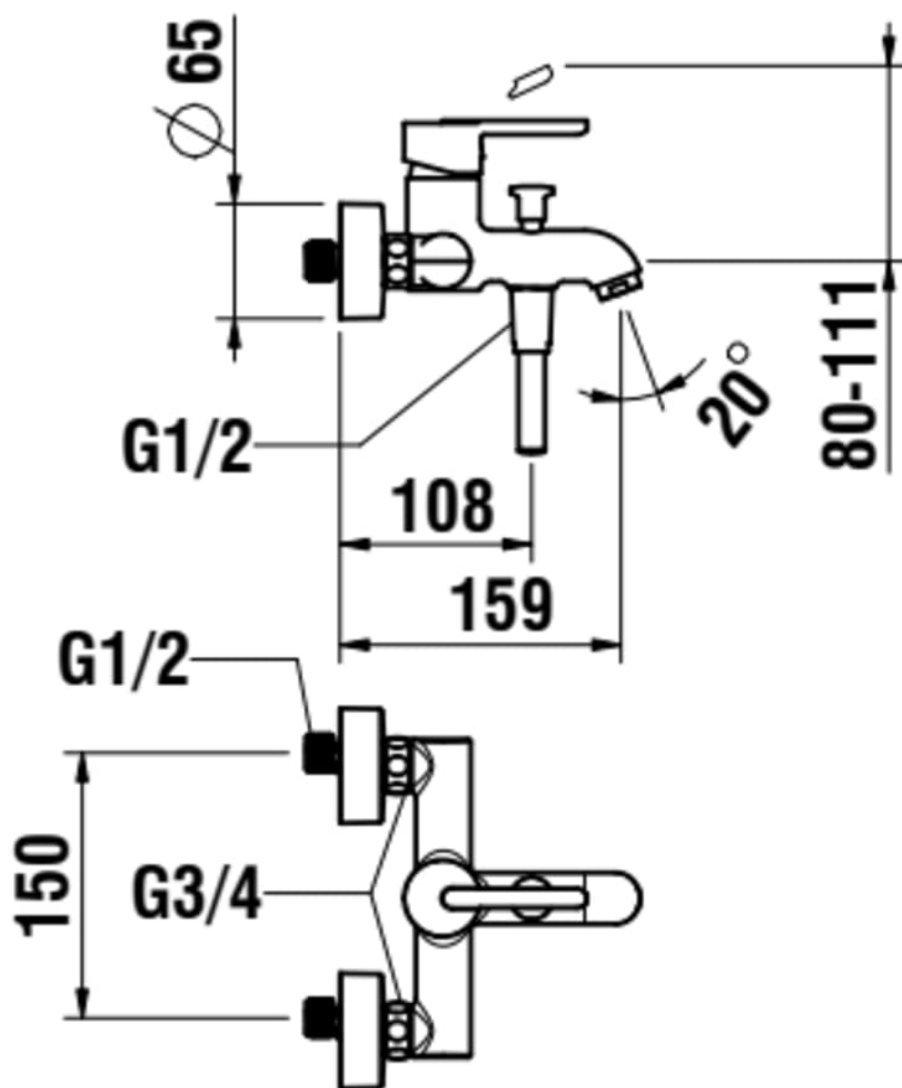

LUA

Vanová nástěnná páková baterie s ruční sprchou 80 mm, 1 funkce a syntetickou sprchovou hadicí 1600 mm, chrom

Délka raménka (mm) : 186

Faucet type : Pákové

Hladina hluku (dB) : Skupina 2 (20–30 dB)

Maximální šířka mezi přípojnými místy (mm) :  
166

Minimální šířka mezi přípojnými místy (mm) :  
134

Místo použití : Vana

Pevné raménko

Povrchová úprava : Chrom

Průtok (l/min při tlaku 3 bar) : 22,5

Přepínač : Automatický

Typ baterie : Pákové

Typ instalace : Nástěnné

Typ kartuše : Ceramic headwork

Typ perlátoru : Honeycomb

Vlastnosti kartuše : Omezovač průtoku,  
Omezovač teploty

Včetně excentrů

Zpětný ventil

Závit vodovodní přípojky : 1/2"

Čistá hmotnost (kg) : 2,04

TECHNICKÉ VÝKRESY