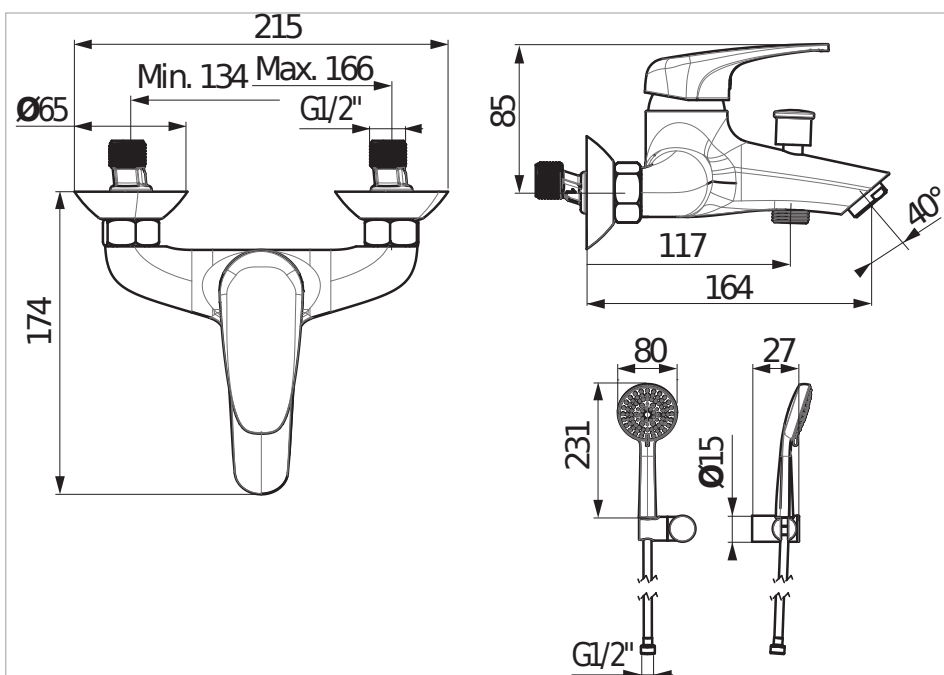

Vanová nástěnná baterie se sprchovým setem: ruční sprcha, sprchová hadice, držák ruční sprchy, chrom

Místo použití: Vana
 Povrchová úprava: Chrom
 Typ baterie: Pákové
 Typ instalace: Nástěnné

Technické výkresy

Série koupelňových baterií elegantních tvarů Deep by JIKA nabízí ucelenou řadu modelů. Vanová nástěnná baterie obsahuje sprchový set: ruční sprchu Ø 80 mm s 3 funkcemi, sprchovou hadici 1700 mm vybavenou systémem AntiTwist proti překroucení, držák ruční sprchy, a také zpětnou klapku proti nasátí znečištěné vody do pitné. Keramická kartuš (Ø 37 mm) je vylepšena systémem EcoDisk, který reguluje množství a teplotu míchané vody a dokáže snížit teplotu až na polovinu. Na chromový povrch a kartuš vodovodních baterií JIKA poskytujeme prodlouženou záruku 5 let. Na sprchové příslušenství se vztahuje záruka 2 roky. Baterie Deep by JIKA kompletně montované a 100% testované v továrně JIKA ve Znojmě.