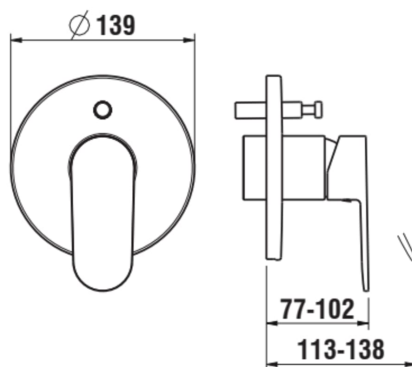

TECHNICKÉ VÝKRESY