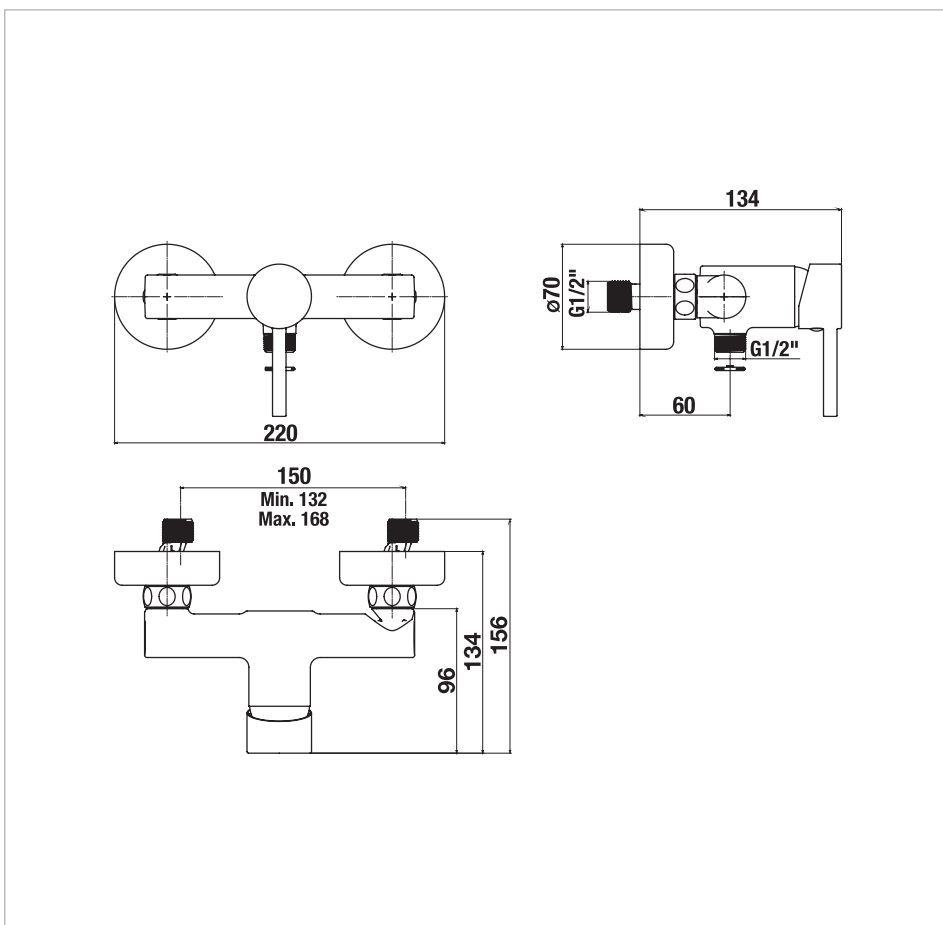

Sprchová nástěnná baterie, bez sprchové sady, černý mat

Místo použití: Sprcha
 Typ baterie: Pákové
 Typ instalace: Nástěnné

Barvy a provedení

 H3312F77164001 Černá matná

Technické výkresy

Série koupelňových baterií Mio Style patří mezi oblíbenou řadu díky elegantním tvarům a jednoduchým pákovým ovládním. Sprchová nástěnná baterie v novém barevném provedení černý mat obsahuje velmi kvalitní keramickou kartuš (Ø 35 mm) a úsporný perlátor Neoperl s průtokem 5l/min. Perlátor je vyrobený ze speciálního materiálu proti usazování vodního kamene. Další výhodou vodovodní baterie jsou přepínače tj. klapka proti zpětnému nasátí znečištěné vody. Baterie se dodává bez sprchové sady. Doporučujeme objednat sprchový set ve stejné černé matné barvě (H3652F07163611; H3652F07163731). Koupelňové baterie a sprchové příslušenství Mio je kompletováno a 100% testováno v továrně JIKA ve Znojmě. Dostupné v 2Q 2023.