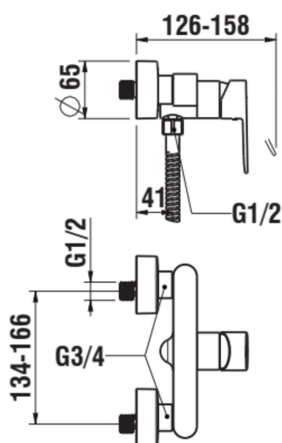

TECHNICKÉ VÝKRESY