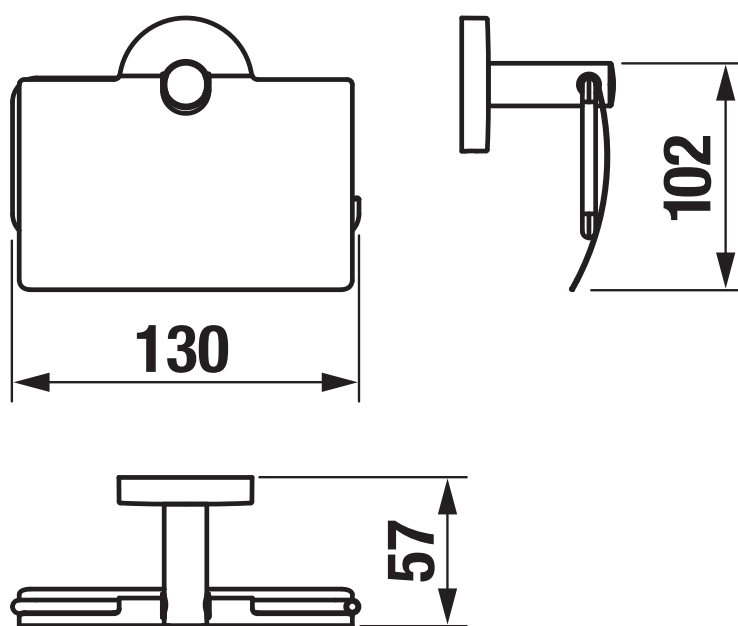

Držák toaletního papíru s krytem, chrom

Povrchová úprava: Chrom

S krytem

Typ instalace: Závěsné

Technické výkresy

Za dokonalým vzhledem koupelny stojí správná volba doplňků. Série Mio patří mezi oblíbenou řadu díky elegantním tvarům. Chromované věšáčky, držáky a košíčky na mýdlo se vyznačují čistotou jednoduchých linií s důrazem na funkčnost a dlouhou životnost. JIKA garantuje vaši spokojenost 10ti letou zárukou.