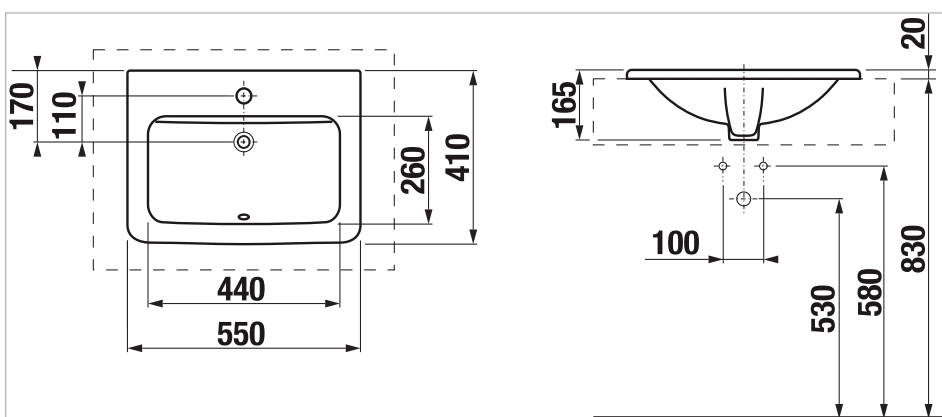

Zápusťné umyvadlo 55 cm, 1 otvor pro baterii

Hmotnost (kg): 8,4
 Materiál: Sanitární keramika
 Počet upevňovacích bodů: 2
 Tvar: Hranaté
 Typ instalace: Vestavné
 Typ přepadu: Standardní
 Umístění umyvadlové mísy: Uprostřed

Barvy a provedení

H8174220001041 Bílá /s 1 otvorem pro baterii uprostřed

Rozměry

Délka: 550 mm.

Šířka: 410 mm.

Výška: 165 mm.

Technické výkresy

Moderní styl každé koupelně dodají zapustná umyvadla, která můžete osadit i ve více kusech vedle sebe do atraktivních desek z rozmanitých materiálů. Zápusťné umyvadlo oblíbené série Cubito dodáváme ve velikosti 55 cm, s 1 otvorem pro baterii. Umyvadlo si můžete objednat ve speciální úpravě JIKA perla, která usnadňuje údržbu. Montážní návod k instalaci zápusťných umyvadel naleznete v dokumentech ke stažení. Na keramické výrobky Jika poskytujeme prodlouženou záruku 10 let!